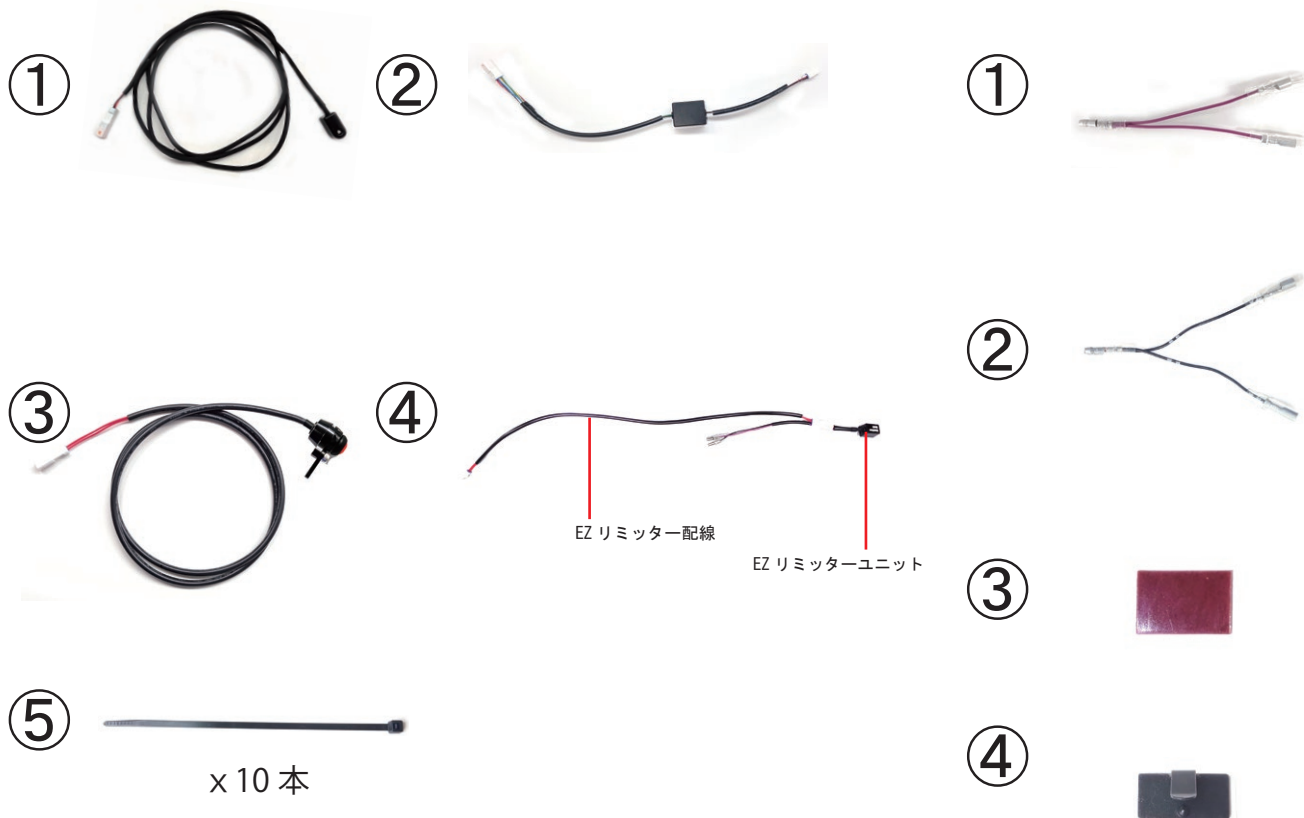

EZ リミッター

2025. 03. 17
Ver : 01

この度は

製品をお買い上げいただき誠にありがとうございます。

●本製品の取付にあたっては、この取付ガイドをお読みのうえ、正しく行ってください。

【適合車種】 YZF-R6 06-16/17-

< 構成部品 >

※製品の品質向上の為、予告なく仕様変更を行う場合がございます。ご了承ください。

①	パイロットランプ	1
②	ランプユニット	1
③	EZ リミッタースイッチ+リミッターステー	1
④	EZ リミッターユニット + EZ リミッター配線【車種専用】	1
⑤	タイラップ 150mm	10

①	分岐線【紫線】	1
②	分岐線【黒線】	1
③	両面テープ W10xH15mm 【パイロットランプ用】	1
④	コードステッカー	1

取付ガイド閲覧方法

2025. 03. 17
Ver : 01