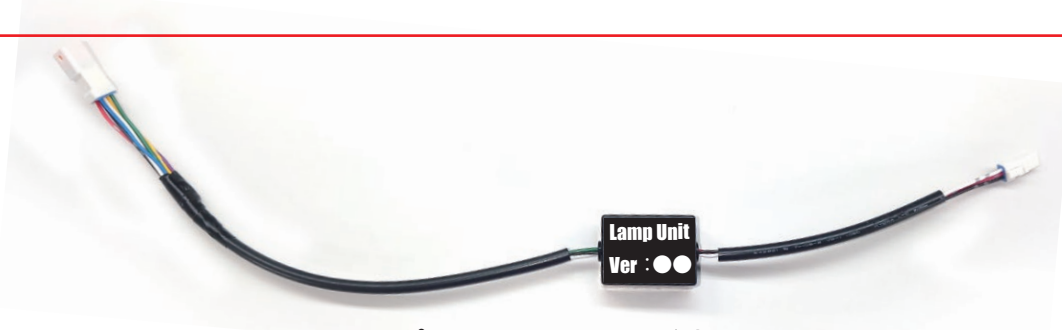

①	パイロットランプ	1
②	ランプユニット	1
③	EZ リミッタースイッチ+リミッターステー	1
④	EZ リミッターユニット + EZ リミッター配線【車種専用】	1
⑤	タイラップ 150mm	10

①	分岐線【紫線】	1
②	分岐線【黒線】	1
③	両面テープ W10xH15mm 【パイロットランプ用】	1
④	コードステッカー	1

取付ガイド閲覧方法

2025. 03. 17
Ver : 01

PC での閲覧方法

ランプユニットに Ver が書いてあります。
対応した取付ガイド等を閲覧してください。

取り付ける車種を選択し、製品の Ver を選んで閲覧してください。

EZクルーズ				
Ver : ●●	構成部品	取付ガイド	パイロット ランプ点灯 確認	使い方

EZリミッター				
Ver : ●●	構成部品	取付ガイド	パイロット ランプ点灯 確認	使い方