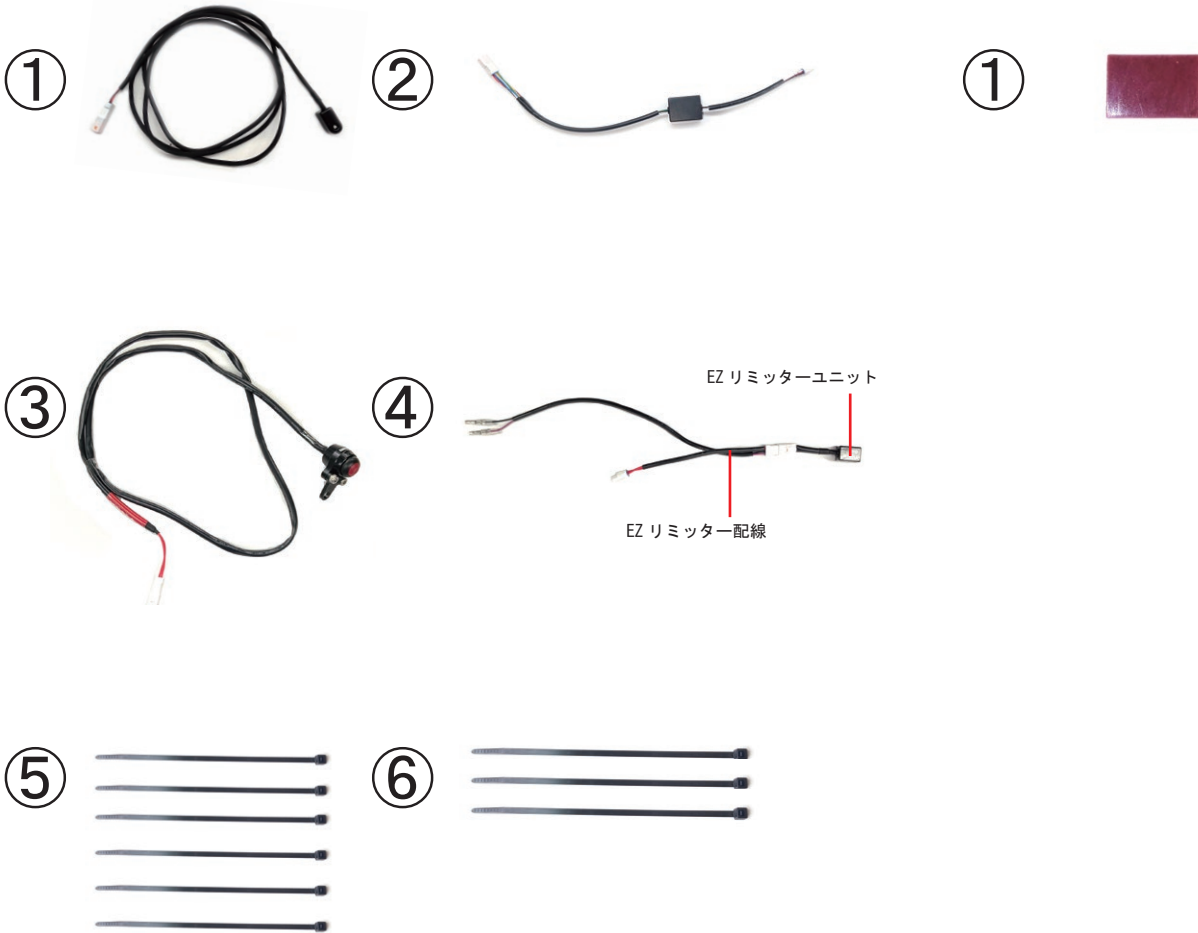

# EZ リミッター

2025. 01. 20

Ver : 01

この度は

製品をお買い上げいただき誠にありがとうございます。

●本製品の取付にあたっては、この取付ガイドをお読みのうえ、正しく行ってください。

【適合車種】【GSX-R125 フレーム No:DL33B/GSX-S125 フレーム No:DL32B】

## < 構成部品 >

※製品の品質向上の為、予告なく仕様変更を行う場合がございます。ご了承ください。

①	パイロットランプ	1
②	ランプユニット Ver:01	1
③	EZ リミッタースイッチ	1
④	EZ リミッターユニット + EZ リミッター配線【車種専用】	1
⑤	タイラップ 100mm	6
⑥	タイラップ 150mm	3

①	両面テープ W10xH15mm 【パイロットランプ用】	1
---	--------------------------------	---