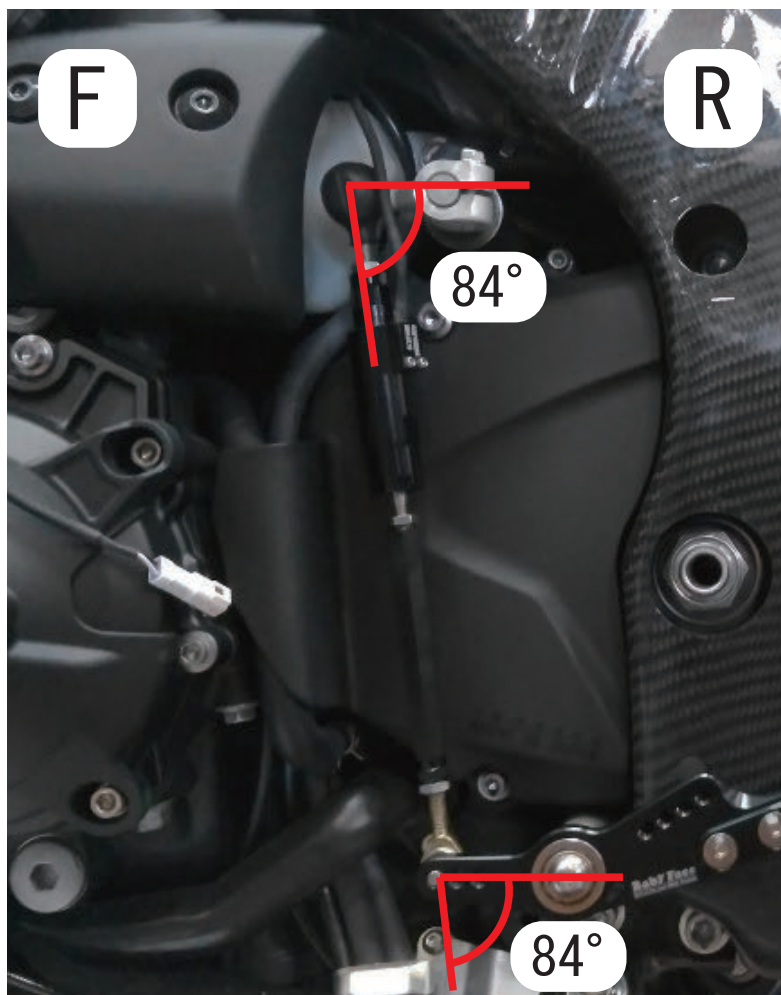

ステップメーカー : BabyFace

サイドスタンド

逆シフト : (可) 不可 **逆シフトはフィッティング確認を行っていません。**

チェックOK

ポジション数 : 6

※シフタースイッチには向きがありますので図のようにシフタースイッチの引っ張りが後ろにくるようにしてください。

ポジションは1ポジションしかフィッティングを行っていません。

上記、ポジションでの使用を推奨します。

未確認でのポジションで使用を行った場合、シフトアームの角度やペダルの角度をしっかりと合わせずに使用した場合、シフトショックなどの原因になります。