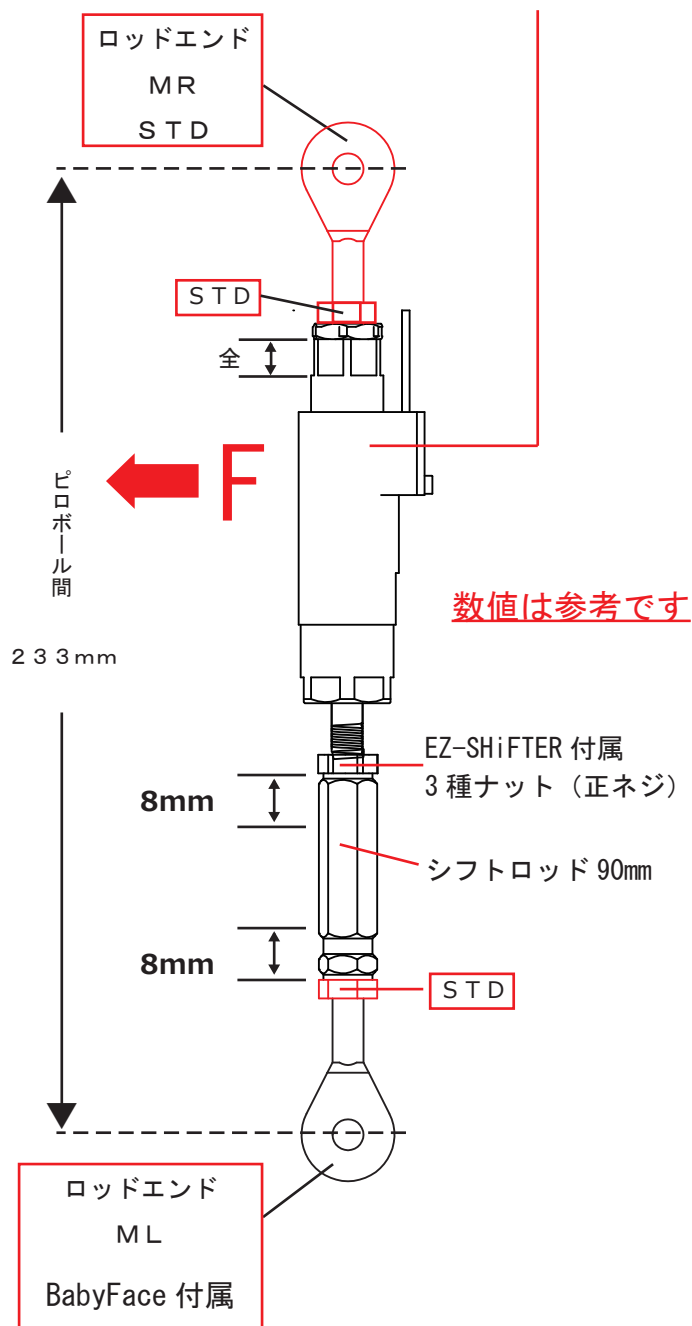

※品番 / 商品名 / 単体販売価格

品番	商品名	個数	金額 (税別)
EZ-SFR-90FF	EZ-SHIFTER シフトロッド 90mm FxF	1	¥3,000

※上記、商品を追加購入してください。

※EZ-SHIFTERに付属されている3種ナット (正ネジ) も使用します。

フィッティング済みの
ポジションでの使用を
推奨します。

車種 : YZF-R1 09-14

フィッティング確認日 : 2019.11.08

ステップメーカー : BabyFace

サイドスタンド

逆シフト : (可) 不可 **逆シフトはフィッティング確認を行っていません。**

チェックOK

ポジション数 : 6

※シフタースイッチには向きがありますので図のようにシフタースイッチの引っ張りが後ろにくるようにしてください。

ポジションは1ポジションしかフィッティングを行っていません。

上記、ポジションでの使用を推奨します。

未確認でのポジションで使用を行った場合、シフトアームの角度やペダルの角度をしっかりと合わせずに使用した場合、シフトショックなどの原因になります。