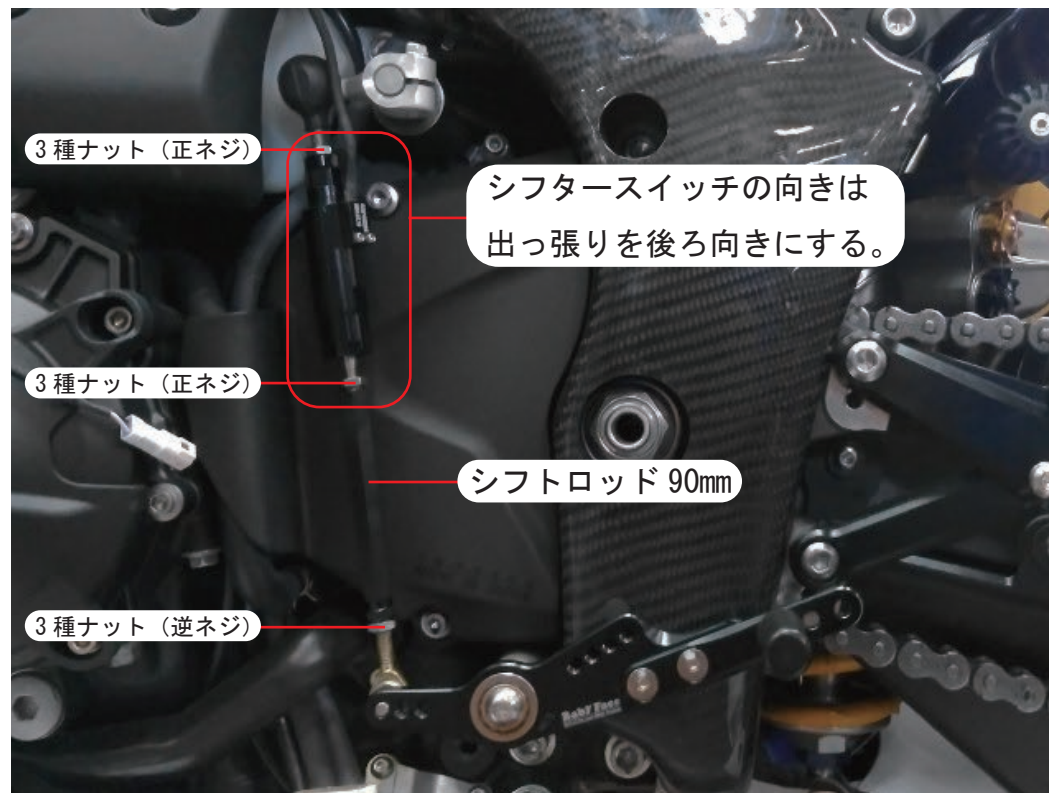

※品番 / 商品名 / 単体販売価格

品番	商品名	個数	金額 (税別)
EZ-SFR-90FF	EZ-SHIFTER シフトロッド 90mm FxF	1	¥3,000

※上記、商品を追加購入してください。

※EZ-SHIFTERに付属されている3種ナット (正ネジ) も使用します。

フィッティング済みの
ポジションでの使用を
推奨します。

車種 : YZF-R1 09-14

フィッティング確認日 : 2019.11.08

ステップメーカー : BabyFace

サイドスタンド

逆シフト : (可) 不可 **逆シフトはフィッティング確認を行っていません。**

チェックOK

ポジション数 : 6

※シフタースイッチには向きがありますので図のようにシフタースイッチの引っ張りが後ろにくるようにしてください。

ポジションは1ポジションしかフィッティングを行っていません。

上記、ポジションでの使用を推奨します。

未確認でのポジションで使用を行った場合、シフトアームの角度やペダルの角度をしっかりと合わせずに使用した場合、シフトショックなどの原因になります。