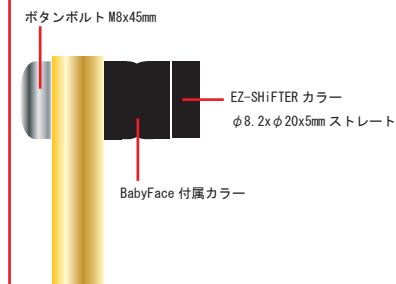

※右記、取付キットの品番 / 商品名 / 単体販売価格

品番	商品名	個数	金額 (税別)
EZ-SFR-70FF	EZ-SHIFTER シフトロッド 70mm FxF	1	¥3,000
EZ-SFR-エンド FL	EZ-SHIFTER ロッドエンド FL	1	¥1,800
EZ-SFR-エンド ML-S	EZ-SHIFTER ロッドエンド ML ショート	1	¥2,800
EZ-SFR-C05	EZ-SHIFTER カラーφ6.2xφ13x5mm ストレート	1個	¥3,000
	キャップボルト M6x25mm	2本	
	EZ-SHIFTER カラーφ6.2xφ13x8mm テーパー	1個	
	EZ-SHIFTER カラーφ8.2xφ20x5mm ストレート	1個	
	ボタンボルト M8x45mm	1本	
	3種ナット M6 (逆ネジ)	1個	

BabyFace 様で別途購入してください。

品番	商品名	個数	金額 (税別)
004-CA007BK	BabyFace 製シフトアーム M	1	¥6,000 <small>2019.12 現在</small>

この取付キットには左記の構成部品が全て含まれています。
※BabyFace 製シフトアームは付属しません。

品番	商品名	個数	金額 (税別)
EZ-4340BabyFace	EZ-SHIFTER YZF-R25 BabyFace ストリート	1	¥10,600

逆シフトの場合はシフトロッド 60mm が必要です。別途ご購入ください。

BabyFace 様で別途購入してください。

品番	商品名	個数	金額 (税別)
004-CA007BK	BabyFace 製シフトアーム M	1	¥6,000 <small>2019.12 現在</small>

ステップ・プレート側

シフトアーム側

BabyFace シフトアーム M

ペダル側

ステップメーカー : B a b y F a c e