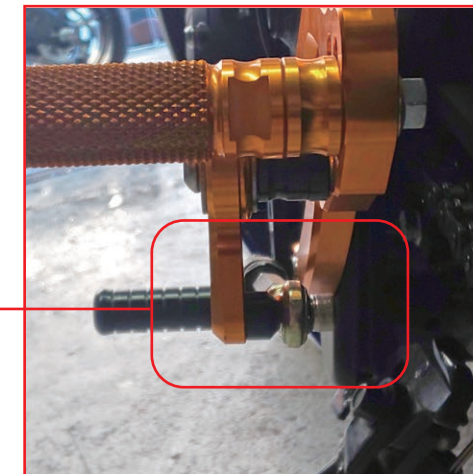

逆シフトの場合はシフトロッド 60mm が必要です。別途ご購入ください。

BabyFace 様で別途購入してください。

品番	商品名	個数	金額 (税別)
004-CA007BK	BabyFace 製シフトアーム M	1	¥6,000 <small>2019.12 現在</small>

ステップ・プレート側

シフトアーム側

BabyFace シフトアーム M

ペダル側

ステップメーカー : B a b y F a c e

逆シフト : (可) 不可

ポジション数 : 5

パターン⑤

ロッドエンドショートタイプの注意点

ネジ部先端部を追加しているため
潤滑油等で錆止めをしてください。

正シフト

ステップバーポジション後下でフィッティング

ペダル位置	A	B	C	ピロボール間	シフトロッド	(A)	(B)
後	9	9	12	218	70	92°	92°
前							