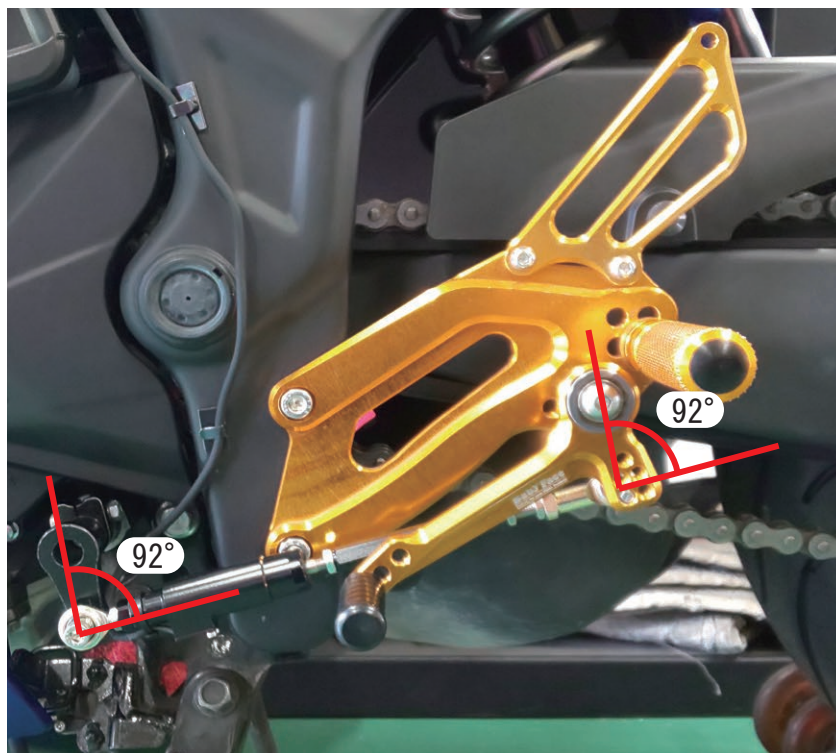

※右記、取付キットの品番 / 商品名 / 単体販売価格

品番	商品名	個数	金額 (税別)
EZ-SFR-70FF	EZ-SHIFTER シフトロッド 70mm FxF	1	¥3,000
EZ-SFR-エンド FL	EZ-SHIFTER ロッドエンド FL	1	¥1,800
EZ-SFR-エンド ML-S	EZ-SHIFTER ロッドエンド ML ショート	1	¥2,800
EZ-SFR-C05	EZ-SHIFTER カラーφ6.2xφ13x5mm ストレート	1個	¥3,000
	キャップボルト M6x25mm	2本	
	EZ-SHIFTER カラーφ6.2xφ13x8mm テーパー	1個	
	EZ-SHIFTER カラーφ8.2xφ20x5mm ストレート	1個	
	ボタンボルト M8x45mm	1本	
	3種ナット M6 (逆ネジ)	1個	

BabyFace 様で別途購入してください。

品番	商品名	個数	金額 (税別)
004-CA007BK	BabyFace 製シフトアーム M	1	¥6,000 <small>2019.12 現在</small>

この取付キットには左記の構成部品が全て含まれています。
※BabyFace 製シフトアームは付属しません。

品番	商品名	個数	金額 (税別)
EZ-4340BabyFace	EZ-SHIFTER YZF-R25 BabyFace ストリート	1	¥10,600