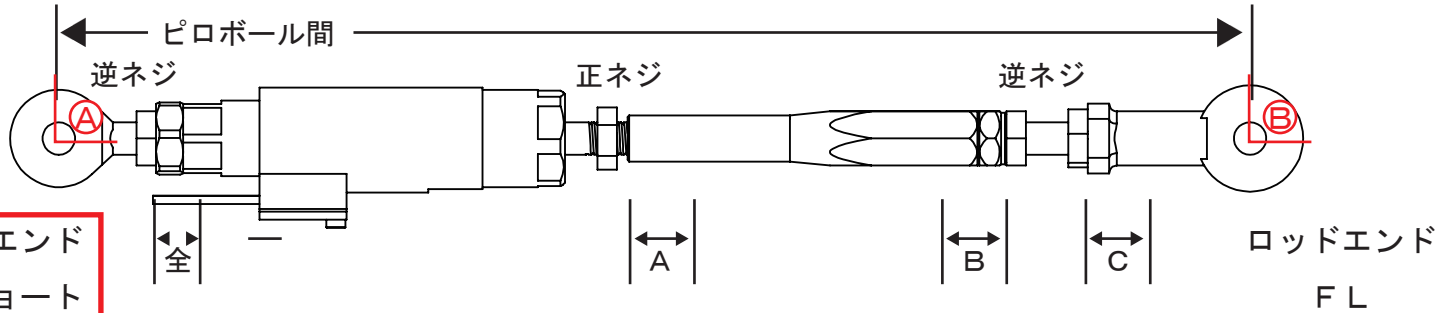

逆シフトの場合はシフトロッド 60mm が必要です。別途ご購入ください。

BabyFace 様で別途購入してください。

品番	商品名	個数	金額 (税別)
004-CA007BK	BabyFace 製シフトアーム M	1	¥6,000 <small>2019.12 現在</small>

ステップ・プレート側

シフトアーム側

BabyFace シフトアーム M

ペダル側

ステップメーカー : B a b y F a c e

逆シフト : (可) 不可

ポジション数 : 5

パターン⑤

ロッドエンドショートタイプの注意点

ネジ部先端部を追加しているため
潤滑油等で錆止めをしてください。

正シフト

ステップバーポジション後下でフィッティング

ペダル位置	A	B	C	ピロボール間	シフトロッド	(A)	(B)
後	9	9	12	218	70	92°	92°
前							