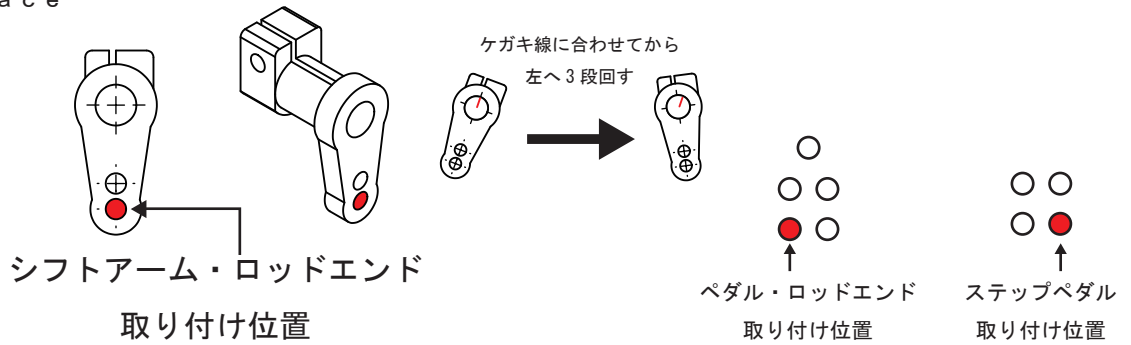

逆シフトの場合はシフトロッド 60mm が必要です。別途ご購入ください。

BabyFace 様で別途購入してください。

品番	商品名	個数	金額 (税別)
004-CA007BK	BabyFace 製シフトアーム M	1	¥6,000 <small>2019.12 現在</small>

ステップ・プレート側

シフトアーム側

BabyFace シフトアーム M

ペダル側

ステップメーカー : B a b y F a c e

逆シフト : (可) 不可

ポジション数 : 5

パターン⑤

ロッドエンドショートタイプの注意点

ネジ部先端部を追加しているため
潤滑油等で錆止めをしてください。

正シフト

ステップバーポジション後下でフィッティング

ペダル位置	A	B	C	ピロボール間	シフトロッド	(A)	(B)
後	9	9	12	218	70	92°	92°
前							