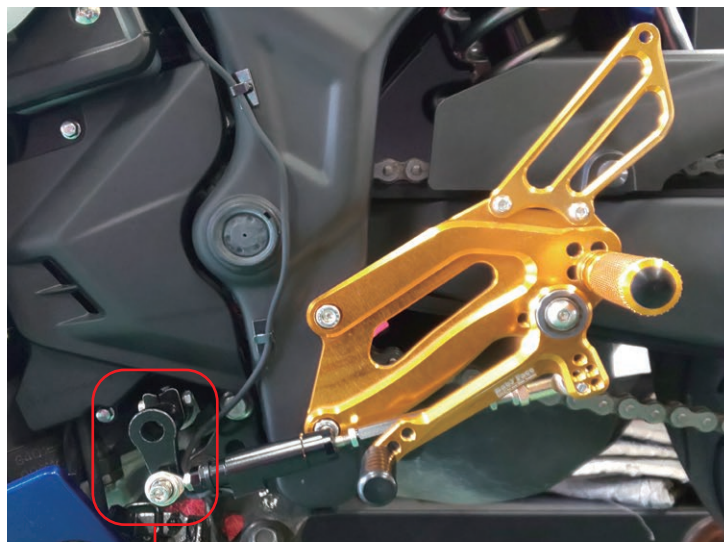

※右記、取付キットの品番 / 商品名 / 単体販売価格

品番	商品名	個数	金額 (税別)
EZ-SFR-70FF	EZ-SHIFTER シフトロッド 70mm FxF	1	¥3,000
EZ-SFR-エンド FL	EZ-SHIFTER ロッドエンド FL	1	¥1,800
EZ-SFR-エンド ML-S	EZ-SHIFTER ロッドエンド ML ショート	1	¥2,800
EZ-SFR-C05	EZ-SHIFTER カラーφ6.2xφ13x5mm ストレート	1個	¥3,000
	キャップボルト M6x25mm	2本	
	EZ-SHIFTER カラーφ6.2xφ13x8mm テーパー	1個	
	EZ-SHIFTER カラーφ8.2xφ20x5mm ストレート	1個	
	ボタンボルト M8x45mm	1本	
	3種ナット M6 (逆ネジ)	1個	

BabyFace 様で別途購入してください。

品番	商品名	個数	金額 (税別)
004-CA007BK	BabyFace 製シフトアーム M	1	¥6,000 <small>2019.12 現在</small>

この取付キットには左記の構成部品が全て含まれています。
※BabyFace 製シフトアームは付属しません。

品番	商品名	個数	金額 (税別)
EZ-4340BabyFace	EZ-SHIFTER YZF-R25 BabyFace ストリート	1	¥10,600

逆シフトの場合はシフトロッド 60mm が必要です。別途ご購入ください。

BabyFace 様で別途購入してください。

品番	商品名	個数	金額 (税別)
004-CA007BK	BabyFace 製シフトアーム M	1	¥6,000 <small>2019.12 現在</small>

ステップ・プレート側

シフトアーム側

BabyFace シフトアーム M

ペダル側

ステップメーカー : B a b y F a c e