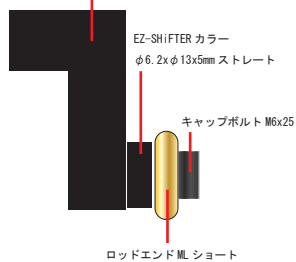

BabyFace 様で別途購入してください。

品番	商品名	個数	金額 (税別)
004-CA007BK	BabyFace 製シフトアーム M	1	¥6,000 <small>2019.12 現在</small>

この取付キットには左記の構成部品が全て含まれています。
※BabyFace 製シフトアームは付属しません。

品番	商品名	個数	金額 (税別)
EZ-4340BabyFace	EZ-SHIFTER YZF-R25 BabyFace ストリート	1	¥10,600

逆シフトの場合はシフトロッド 60mm が必要です。別途ご購入ください。

BabyFace 様で別途購入してください。

品番	商品名	個数	金額 (税別)
004-CA007BK	BabyFace 製シフトアーム M	1	¥6,000 <small>2019.12 現在</small>

ステップ・プレート側

シフトアーム側

BabyFace シフトアーム M

ペダル側

ステップメーカー : B a b y F a c e

逆シフト : (可) 不可

ポジション数 : 5

パターン⑤

ロッドエンドショートタイプの注意点

ネジ部先端部を追加しているため
潤滑油等で錆止めをしてください。

正シフト

ステップバーポジション後下でフィッティング

ペダル位置	A	B	C	ピロボール間	シフトロッド	(A)	(B)
後	9	9	12	218	70	92°	92°
前							