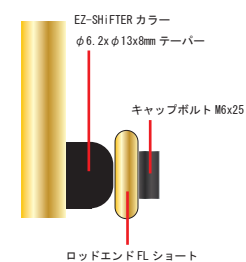

BabyFace 様で別途購入してください。

品番	商品名	個数	金額 (税別)
004-CA007BK	BabyFace 製シフトアーム M	1	¥6,000 <small>2019.12 現在</small>

この取付キットには左記の構成部品が全て含まれています。
※BabyFace 製シフトアームは付属しません。

品番	商品名	個数	金額 (税別)
EZ-4340BabyFace	EZ-SHIFTER YZF-R25 BabyFace ストリート	1	¥10,600

逆シフトの場合はシフトロッド 60mm が必要です。別途ご購入ください。

BabyFace 様で別途購入してください。

品番	商品名	個数	金額 (税別)
004-CA007BK	BabyFace 製シフトアーム M	1	¥6,000 <small>2019.12 現在</small>

ステップ・プレート側

シフトアーム側

BabyFace シフトアーム M

ペダル側

ステップメーカー : B a b y F a c e

逆シフト : (可) 不可

ポジション数 : 5

パターン⑤

ロッドエンドショートタイプの注意点

ネジ部先端部を追加しているため
潤滑油等で錆止めをしてください。

正シフト

ステップバーポジション後下でフィッティング

ペダル位置	A	B	C	ピロボール間	シフトロッド	(A)	(B)
後	9	9	12	218	70	92°	92°
前							