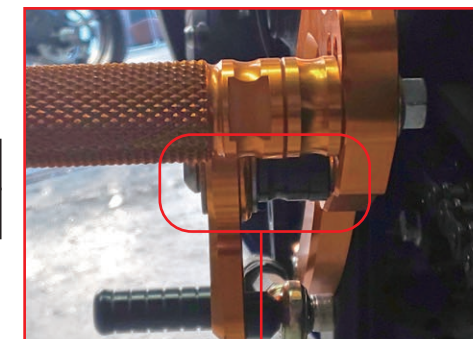

BabyFace 様で別途購入してください。

品番	商品名	個数	金額 (税別)
004-CA007BK	BabyFace 製シフトアーム M	1	¥6,000 <small>2019.12 現在</small>

この取付キットには左記の構成部品が全て含まれています。
※BabyFace 製シフトアームは付属しません。

品番	商品名	個数	金額 (税別)
EZ-4340BabyFace	EZ-SHIFTER YZF-R25 BabyFace ストリート	1	¥10,600

逆シフトの場合はシフトロッド 60mm が必要です。別途ご購入ください。

BabyFace 様で別途購入してください。

品番	商品名	個数	金額 (税別)
004-CA007BK	BabyFace 製シフトアーム M	1	¥6,000 <small>2019.12 現在</small>

ステップ・プレート側

シフトアーム側

BabyFace シフトアーム M

ペダル側

ステップメーカー : B a b y F a c e