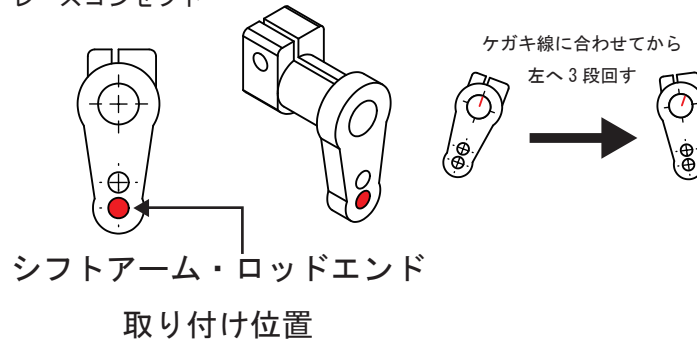

### ステップ・プレート側

### ベースプレート・ステッププレート側

ステップメーカー : BabyFace レースコンセプト

サイドスタンド

逆シフト :  可  不可

チェックOK

ポジション数 : 7

正シフト

パターン⑤