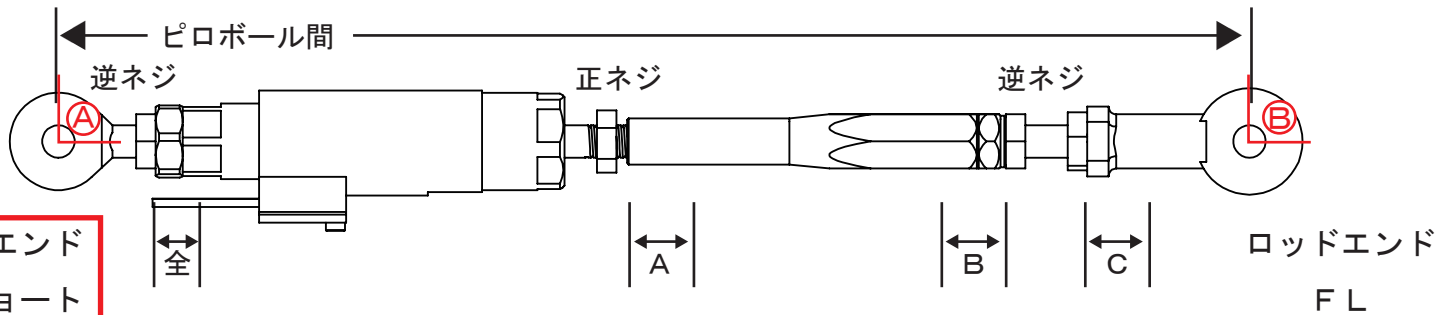

### ステップ・プレート側

### ベースプレート・ステッププレート側

ステップメーカー : BabyFace レースコンセプト

サイドスタンド

逆シフト :  可  不可

チェックOK

ポジション数 : 7

正シフト

パターン⑤

ロッドエンドショートタイプの注意点

ネジ部先端部を追加加工しているため  
潤滑油等で錆止めをしてください。

正シフト

ペダル位置	A	B	C	ピロボール間	シフトロッド	(A)	(B)
前中	8	8	12	220	70	94°	94°
前下	11	11	12	214	70	94°	94°
中上	8	8	12	230	80	90°	90°
中中	9	9	12	228	80	92°	92°
中下	11	11	12	224	80	94°	94°
後上	6	6	6	240	80	92°	92°
後中	6	6	6	240	80	96°	96°