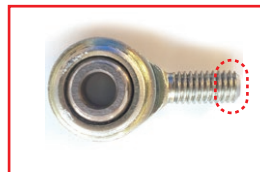

### ベースプレート・ステッププレート側

ステップメーカー : BabyFace レースコンセプト

サイドスタンド

逆シフト :  可  不可

チェックOK

ポジション数 : 7

正シフト

パターン⑤