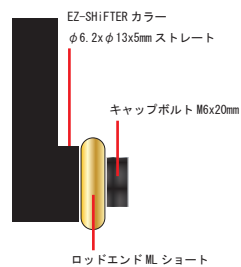

※使用するポジションで購入するシフトロッドを選んでください。  
別紙を参照してください。

品番	商品名	個数	金額 (税別)
EZ-SFR-70FF	EZ-SHIFTER シフトロッド 70mm FxF	1	¥3,000
EZ-SFR-80FF	EZ-SHIFTER シフトロッド 80mm FxF	1	¥3,000
EZ-SFR-エンドFL	EZ-SHIFTER ロッドエンドFL	1	¥1,800
EZ-SFR-エンドML-S	EZ-SHIFTER ロッドエンドML ショート	1	¥2,800
EZ-SFR-D03	<b>構成部品</b>	1	¥4,000
	EZ-SHIFTER カラーφ6.2xφ13x5mm ストレート 1個		
	キャップボルト M6x20mm 1本		
	EZ-SHIFTER カラーφ6.2xφ13x8mm テーパー 1個		
	キャップボルト M6x25mm 1本		
	EZ-SHIFTER φ8.2xφ20x5mm ストレート 1個		
	ボタンボルト M8x35mm 1本		
	3種ナット M6 (逆ネジ) 1個		
	EZ-SHIFTER φ8.2xφ20x5mm ストレート 2個		
	キャップボルト M8x20mm 2本		

BabyFace 様で別途購入してください。

品番	商品名	個数	金額 (税別)
004-CA007BK	BabyFace 製シフトアーム M	1	2019.12 現在 ¥6,000

### シフトアーム側