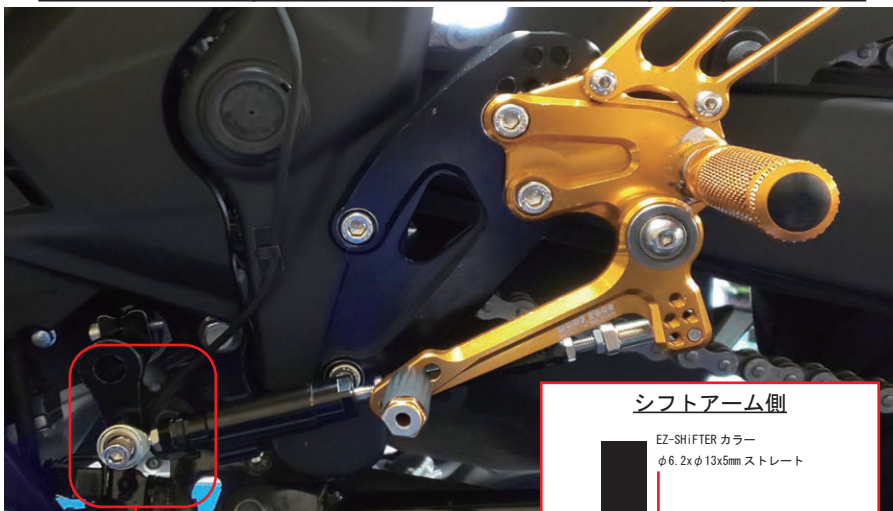

※使用するポジションで購入するシフトロッドを選んでください。  
別紙を参照してください。

品番	商品名	個数	金額 (税別)
EZ-SFR-70FF	EZ-SHIFTER シフトロッド 70mm FxF	1	¥3,000
EZ-SFR-80FF	EZ-SHIFTER シフトロッド 80mm FxF	1	¥3,000
EZ-SFR-エンドFL	EZ-SHIFTER ロッドエンドFL	1	¥1,800
EZ-SFR-エンドML-S	EZ-SHIFTER ロッドエンドML ショート	1	¥2,800
EZ-SFR-D03	<b>構成部品</b>	1	¥4,000
	EZ-SHIFTER カラーφ6.2xφ13x5mm ストレート 1個		
	キャップボルト M6x20mm 1本		
	EZ-SHIFTER カラーφ6.2xφ13x8mm テーパー 1個		
	キャップボルト M6x25mm 1本		
	EZ-SHIFTER φ8.2xφ20x5mm ストレート 1個		
	ボタンボルト M8x35mm 1本		
	3種ナット M6 (逆ネジ) 1個		
	EZ-SHIFTER φ8.2xφ20x5mm ストレート 2個		
	キャップボルト M8x20mm 2本		

BabyFace 様で別途購入してください。

品番	商品名	個数	金額 (税別)
004-CA007BK	BabyFace 製シフトアーム M	1	2019.12 現在 ¥6,000

### シフトアーム側