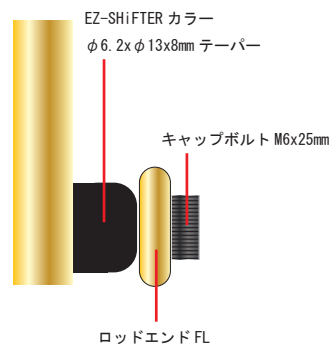

※使用するポジションで購入するシフトロッドを選んでください。
別紙を参照してください。

品番	商品名	個数	金額 (税別)
EZ-SFR-70FF	EZ-SHIFTER シフトロッド 70mm FxF	1	¥3,000
EZ-SFR-80FF	EZ-SHIFTER シフトロッド 80mm FxF	1	¥3,000
EZ-SFR-エンドFL	EZ-SHIFTER ロッドエンドFL	1	¥1,800
EZ-SFR-エンドML-S	EZ-SHIFTER ロッドエンドML ショート	1	¥2,800
EZ-SFR-D03	構成部品	1	¥4,000
	EZ-SHIFTER カラーφ6.2xφ13x5mm ストレート 1個		
	キャップボルト M6x20mm 1本		
	EZ-SHIFTER カラーφ6.2xφ13x8mm テーパー 1個		
	キャップボルト M6x25mm 1本		
	EZ-SHIFTER φ8.2xφ20x5mm ストレート 1個		
	ボタンボルト M8x35mm 1本		
	3種ナット M6 (逆ネジ) 1個		
	EZ-SHIFTER φ8.2xφ20x5mm ストレート 2個		
	キャップボルト M8x20mm 2本		

BabyFace 様で別途購入してください。

品番	商品名	個数	金額 (税別)
004-CA007BK	BabyFace 製シフトアーム M	1	2019.12 現在 ¥6,000

シフトアーム側

正シフト

ペダル側

ステップ・プレート側

ベースプレート・ステッププレート側