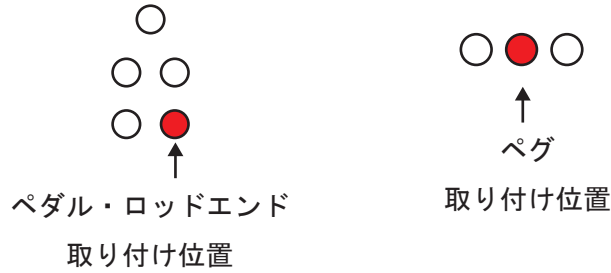

### ステップ・プレート側

### ベースプレート・ステッププレート側

ステップメーカー : BabyFace レースコンセプト

サイドスタンド

逆シフト :  可  不可

チェックOK

ポジション数 : 7

正シフト

パターン⑤