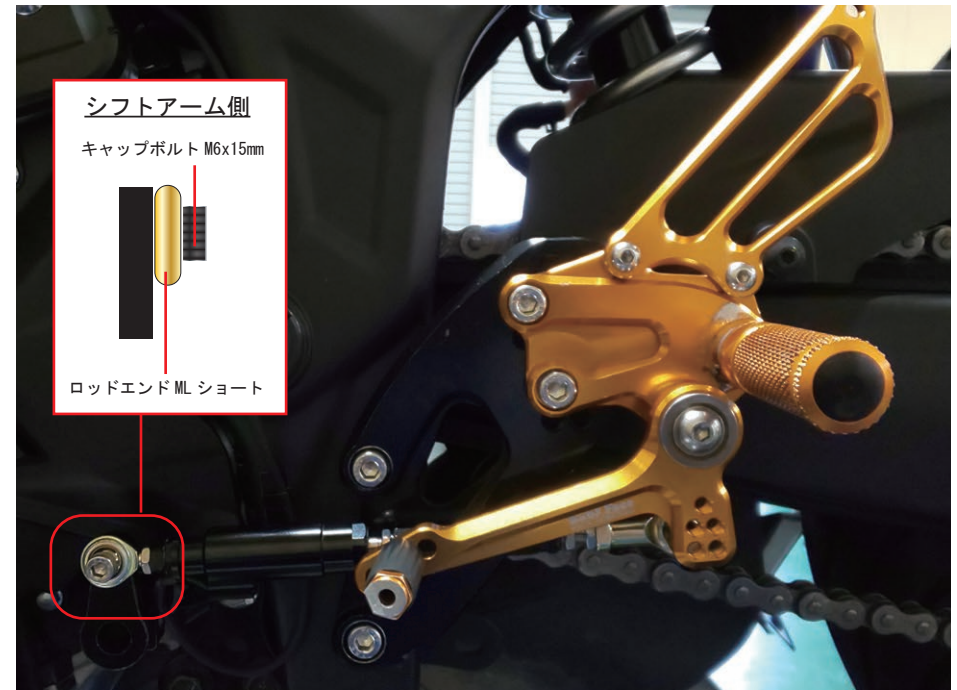

※使用するポジションで購入するシフトロッドを選んでください。
別紙を参照してください。

逆シフト

品番	商品名	個数	金額 (税別)
EZ-SFR-60FF	EZ-SHIFTER シフトロッド 60mm FxF	1	¥3,000
EZ-SFR-70FF	EZ-SHIFTER シフトロッド 70mm FxF	1	¥3,000
EZ-SFR-エンド FL	EZ-SHIFTER ロッドエンド FL	1	¥1,800
EZ-SFR-エンド ML-S	EZ-SHIFTER ロッドエンド ML ショート	1	¥2,800
EZ-SFR-C06	構成部品	1	¥3,000
	キャップボルト M6x15mm	1本	
	EZ-SHIFTER カラーφ6.2xφ13x5mm ストレート	1個	
	キャップボルト M6x30mm	1本	
	EZ-SHIFTER カラーφ6.2xφ13x8mm テーパー	1個	
	EZ-SHIFTER φ8.2xφ20x5mm ストレート	1個	
	ボタンボルト M8x35mm	1本	
	3種ナット M6 (逆ネジ)	1個	

BabyFace 様で別途購入してください。

品番	商品名	個数	金額 (税別)
004-CA007BK	BabyFace 製シフトアーム M	1	¥6,000

車種：YZF-R25 15-

フィッティング確認日：2019.10.10

ステップメーカー：Baby Face レースコンセプト

サイドスタンド
チェックOK

逆シフト：(可) 不可

ポジション数：7