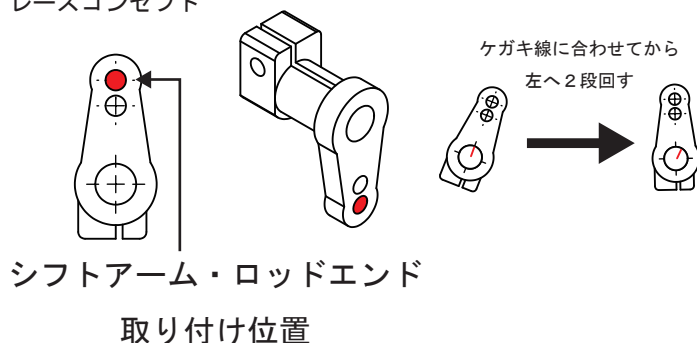

車種：YZF-R25 15-

フィッティング確認日：2019.10.10

ステップメーカー：Baby Face レースコンセプト

サイドスタンド
チェックOK

逆シフト：(可) 不可

ポジション数：7

逆シフト