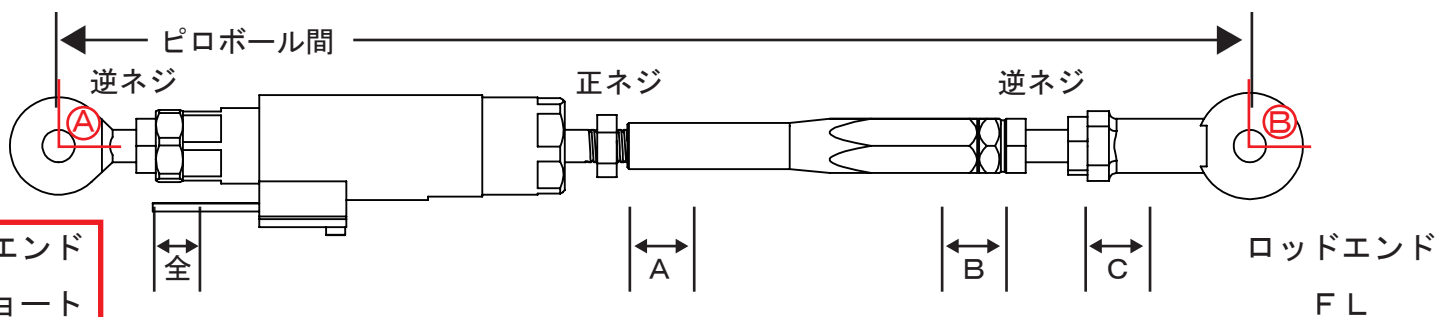

※使用するポジションで購入するシフトロッドを選んでください。
別紙を参照してください。

逆シフト

品番	商品名	個数	金額 (税別)
EZ-SFR-60FF	EZ-SHIFTER シフトロッド 60mm FxF	1	¥3,000
EZ-SFR-70FF	EZ-SHIFTER シフトロッド 70mm FxF	1	¥3,000
EZ-SFR-エンド FL	EZ-SHIFTER ロッドエンド FL	1	¥1,800
EZ-SFR-エンド ML-S	EZ-SHIFTER ロッドエンド ML ショート	1	¥2,800
EZ-SFR-C06	構成部品	1	¥3,000
	キャップボルト M6x15mm	1本	
	EZ-SHIFTER カラーφ6.2xφ13x5mm ストレート	1個	
	キャップボルト M6x30mm	1本	
	EZ-SHIFTER カラーφ6.2xφ13x8mm テーパー	1個	
	EZ-SHIFTER φ8.2xφ20x5mm ストレート	1個	
	ボタンボルト M8x35mm	1本	
	3種ナット M6 (逆ネジ)	1個	

BabyFace 様で別途購入してください。

品番	商品名	個数	金額 (税別)
004-CA007BK	BabyFace 製シフトアーム M	1	¥6,000

車種：YZF-R25 15-

フィッティング確認日：2019.10.10

ステップメーカー：Baby Face レースコンセプト

サイドスタンド
チェックOK

逆シフト：(可) 不可

ポジション数：7

逆シフト

パターン⑤

逆シフト

ペダル位置	A	B	C	ピロボール間	シフトロッド	Ⓐ	Ⓑ
前中	11	11	12	208	60	92°	92°
前下	9	9	15	205	60	88°	88°
中上	6	6	8	218	60	92°	92°
中中	6	6	12	214	60	90°	90°
中下	6	6	12	214	60	90°	90°
後上	6	6	12	224	70	96°	96°
後中	7	7	12	222	70	93°	93°