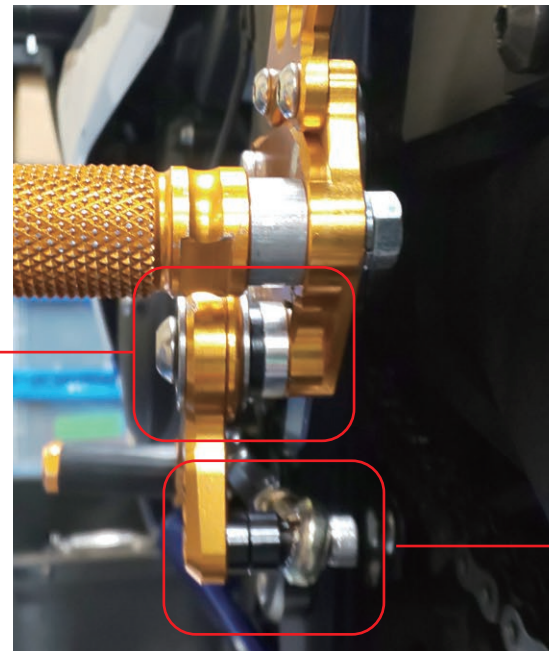

※使用するポジションで購入するシフトロッドを選んでください。
別紙を参照してください。

逆シフト

品番	商品名	個数	金額 (税別)
EZ-SFR-60FF	EZ-SHIFTER シフトロッド 60mm FxF	1	¥3,000
EZ-SFR-70FF	EZ-SHIFTER シフトロッド 70mm FxF	1	¥3,000
EZ-SFR-エンド FL	EZ-SHIFTER ロッドエンド FL	1	¥1,800
EZ-SFR-エンド ML-S	EZ-SHIFTER ロッドエンド ML ショート	1	¥2,800
EZ-SFR-C06	構成部品	1	¥3,000
	キャップボルト M6x15mm	1本	
	EZ-SHIFTER カラーφ6.2xφ13x5mm ストレート	1個	
	キャップボルト M6x30mm	1本	
	EZ-SHIFTER カラーφ6.2xφ13x8mm テーパー	1個	
	EZ-SHIFTER φ8.2xφ20x5mm ストレート	1個	
	ボタンボルト M8x35mm	1本	
	3種ナット M6 (逆ネジ)	1個	

BabyFace 様で別途購入してください。

品番	商品名	個数	金額 (税別)
004-CA007BK	BabyFace 製シフトアーム M	1	¥6,000

車種：YZF-R25 15-

フィッティング確認日：2019.10.10

ステップメーカー：Baby Face レースコンセプト

サイドスタンド
チェックOK

逆シフト：(可) 不可

ポジション数：7