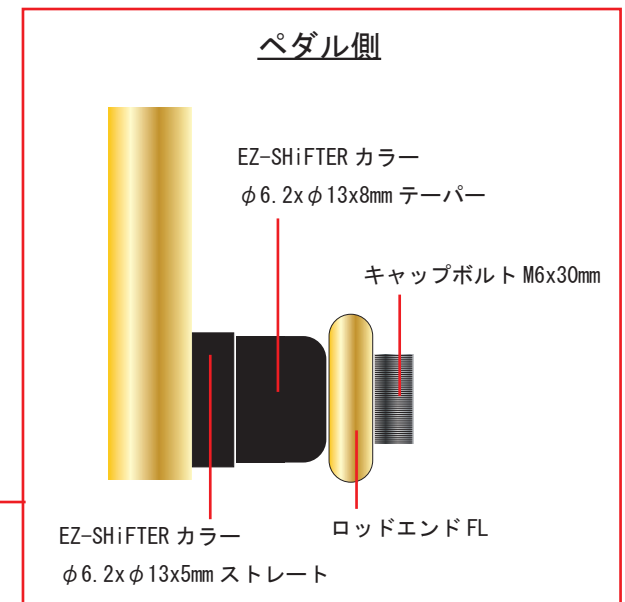

※使用するポジションで購入するシフトロッドを選んでください。
別紙を参照してください。

逆シフト

品番	商品名	個数	金額 (税別)
EZ-SFR-60FF	EZ-SHIFTER シフトロッド 60mm FxF	1	¥3,000
EZ-SFR-70FF	EZ-SHIFTER シフトロッド 70mm FxF	1	¥3,000
EZ-SFR-エンド FL	EZ-SHIFTER ロッドエンド FL	1	¥1,800
EZ-SFR-エンド ML-S	EZ-SHIFTER ロッドエンド ML ショート	1	¥2,800
EZ-SFR-C06	構成部品	1	¥3,000
	キャップボルト M6x15mm	1本	
	EZ-SHIFTER カラーφ6.2xφ13x5mm ストレート	1個	
	キャップボルト M6x30mm	1本	
	EZ-SHIFTER カラーφ6.2xφ13x8mm テーパー	1個	
	EZ-SHIFTER φ8.2xφ20x5mm ストレート	1個	
	ボタンボルト M8x35mm	1本	
	3種ナット M6 (逆ネジ)	1個	

BabyFace 様で別途購入してください。

品番	商品名	個数	金額 (税別)
004-CA007BK	BabyFace 製シフトアーム M	1	¥6,000

車種：YZF-R25 15-

フィッティング確認日：2019.10.10

ステップメーカー：Baby Face レースコンセプト

サイドスタンド
チェックOK

逆シフト：(可) 不可

ポジション数：7