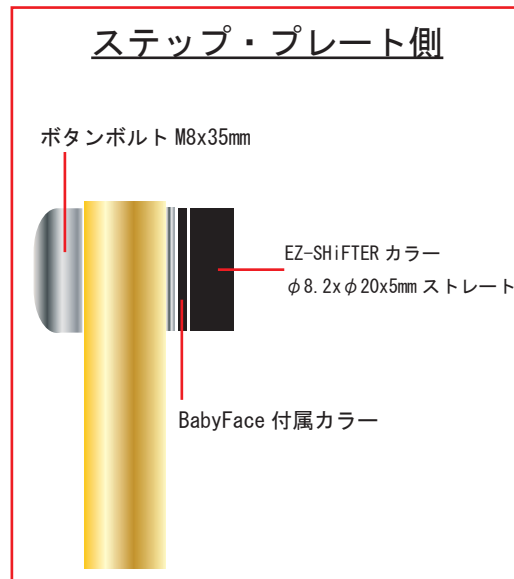

※使用するポジションで購入するシフトロッドを選んでください。
別紙を参照してください。

逆シフト

品番	商品名	個数	金額 (税別)
EZ-SFR-60FF	EZ-SHIFTER シフトロッド 60mm FxF	1	¥3,000
EZ-SFR-70FF	EZ-SHIFTER シフトロッド 70mm FxF	1	¥3,000
EZ-SFR-エンド FL	EZ-SHIFTER ロッドエンド FL	1	¥1,800
EZ-SFR-エンド ML-S	EZ-SHIFTER ロッドエンド ML ショート	1	¥2,800
EZ-SFR-C06	構成部品	1	¥3,000
	キャップボルト M6x15mm	1本	
	EZ-SHIFTER カラーφ6.2xφ13x5mm ストレート	1個	
	キャップボルト M6x30mm	1本	
	EZ-SHIFTER カラーφ6.2xφ13x8mm テーパー	1個	
	EZ-SHIFTER φ8.2xφ20x5mm ストレート	1個	
	ボタンボルト M8x35mm	1本	
	3種ナット M6 (逆ネジ)	1個	

BabyFace 様で別途購入してください。

品番	商品名	個数	金額 (税別)
004-CA007BK	BabyFace 製シフトアーム M	1	¥6,000

車種：YZF-R25 15-

フィッティング確認日：2019.10.10

ステップメーカー：Baby Face レースコンセプト

サイドスタンド
チェックOK

逆シフト：(可) 不可

ポジション数：7