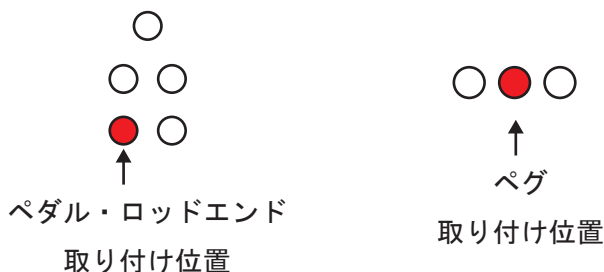

※使用するポジションで購入するシフトロッドを選んでください。
別紙を参照してください。

逆シフト

品番	商品名	個数	金額 (税別)
EZ-SFR-60FF	EZ-SHIFTER シフトロッド 60mm FxF	1	¥3,000
EZ-SFR-70FF	EZ-SHIFTER シフトロッド 70mm FxF	1	¥3,000
EZ-SFR-エンド FL	EZ-SHIFTER ロッドエンド FL	1	¥1,800
EZ-SFR-エンド ML-S	EZ-SHIFTER ロッドエンド ML ショート	1	¥2,800
EZ-SFR-C06	構成部品	1	¥3,000
	キャップボルト M6x15mm	1本	
	EZ-SHIFTER カラーφ6.2xφ13x5mm ストレート	1個	
	キャップボルト M6x30mm	1本	
	EZ-SHIFTER カラーφ6.2xφ13x8mm テーパー	1個	
	EZ-SHIFTER φ8.2xφ20x5mm ストレート	1個	
	ボタンボルト M8x35mm	1本	
	3種ナット M6 (逆ネジ)	1個	

BabyFace 様で別途購入してください。

品番	商品名	個数	金額 (税別)
004-CA007BK	BabyFace 製シフトアーム M	1	¥6,000

車種：YZF-R25 15-

フィッティング確認日：2019.10.10

ステップメーカー：Baby Face レースコンセプト

サイドスタンド
チェックOK

逆シフト：(可) 不可

ポジション数：7

逆シフト

パターン⑤

逆シフト

ペダル位置	A	B	C	ピロボール間	シフトロッド	Ⓐ	Ⓑ
前中	11	11	12	208	60	92°	92°
前下	9	9	15	205	60	88°	88°
中上	6	6	8	218	60	92°	92°
中中	6	6	12	214	60	90°	90°
中下	6	6	12	214	60	90°	90°
後上	6	6	12	224	70	96°	96°
後中	7	7	12	222	70	93°	93°