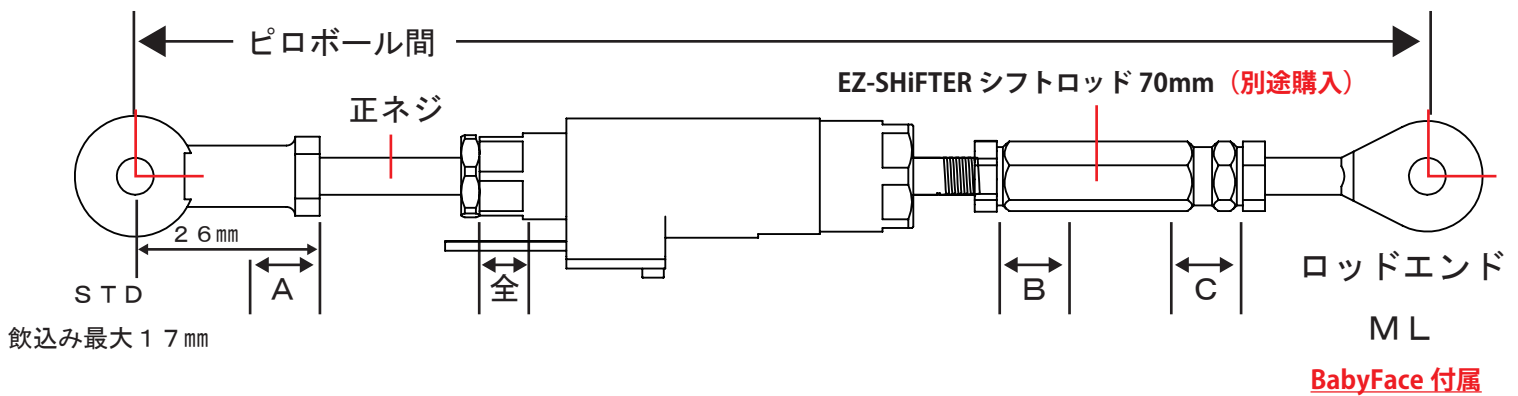

シフトロッドを動かし、引っ張りすぎず、たるまない程度に固定してください。タイラップで配線を固定します。

車種：NINJA ZX-25R

フィッティング確認日：2020.12.16
サイドスタンドチェックOK

ステップメーカー：BabyFace

品番：002-K044** (純正シフター未装着車)

逆シフト： 可 不可

※フィッティング確認は正シフトのみ

ポジション数：5

シフトアーム位置

ケガキ線 + ポンチマーク一致

一段左回し

パターン④

飲み込み最大 17mm

ポジション	A	B	C	ピロボール間シフトアーム角	ペダル角	ペグバー位置	ピロボール位置
上	15	8	9	226	91°	後	後
中前	15	8	9	226	91°	後	後
中後	15	8	9	226	91°	後	後
下前	15	8	9	226	91°	中	前
下後	15	8	9	226	91°	中	前