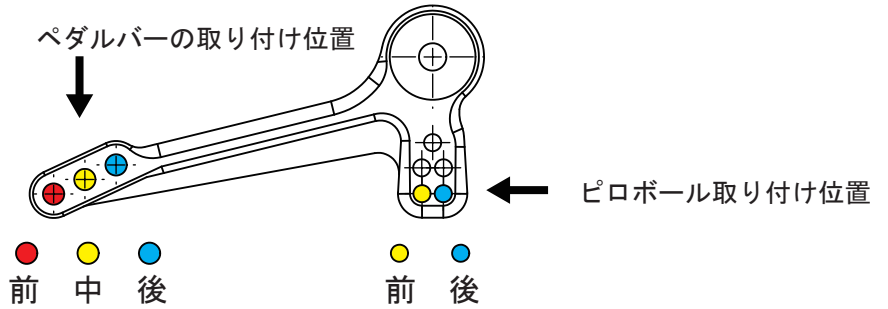

純正シフター未装着車用ステップ

BabyFace 様の品番を必ずご確認ください。
シフター対応またはシフター未装着車では
バックステップ異なります。

別途購入してください。

品番	商品名	個数	金額 (税別)
EZ-SFR-70FF	EZ-SHIFTER シフトロッド 70mm	1	¥3,000

BabyFace 様で付属されている部品【カラー / ボルト等】
を使用して取付を行ってください。

別途、シフトロッド 70mm が必要です。

シフトロッドを動かし、引っ張りすぎず、たるまない程度に固定してください。タイラップで配線を固定します。

車種：NINJA ZX-25R

フィッティング確認日：2020.12.16
サイドスタンドチェックOK

ステップメーカー：BabyFace

品番：002-K044** (純正シフター未装着車)

逆シフト： 可 不可

※フィッティング確認は正シフトのみ

ポジション数：5