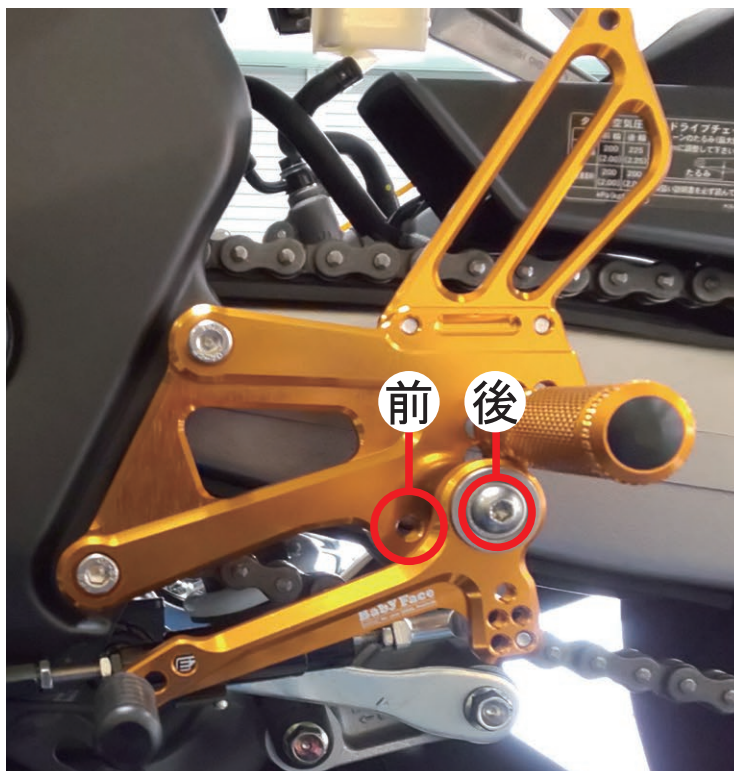

※別途オプション購入をしてください。

品番	商品名	個数	金額 (税別)
EZ-4180BabyFace	EZ-SHIFTER CBR250RR17- BabyFace 取付キット	1セット	¥5,800

※上記、取付キット付属の品番 / 商品名 / 単体販売価格

品番	商品名	個数	金額 (税別)
EZ-SFR-60FF	EZ-SHIFTER シフトロッド 60mm FxF	1	¥3,000
EZ-SFR-エンドFR	EZ-SHIFTER ロッドエンド FR	1	¥1,800
EZ-SFR-カラー5	EZ-SHIFTER カラー5mm ボルト付き	1	¥1,000

弊社ではこの箇所でのみフィッティングを行っています。

上記を参考にAを先に組みナットでロックをしたのちに、Bを組みナットでロックをします。
シフトペダルの高さはお客様のお好みに調整してください。