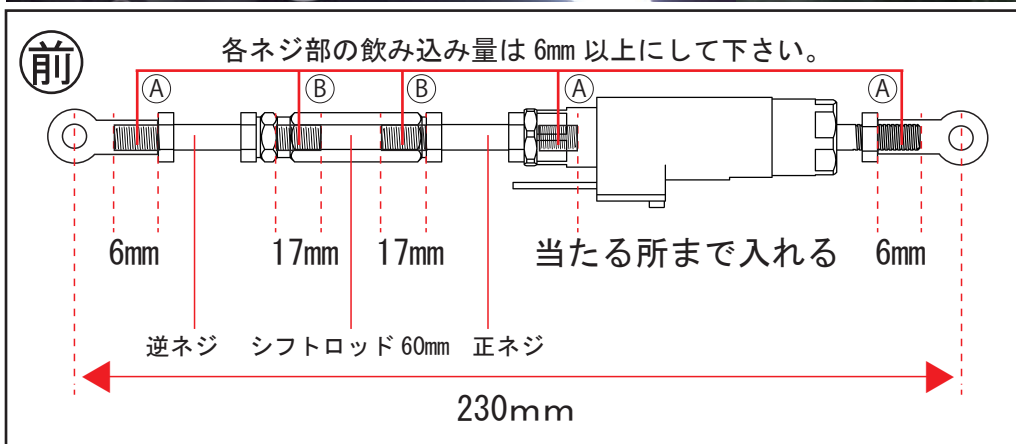

※別途オプション購入をしてください。

品番	商品名	個数	金額 (税別)
EZ-4180BabyFace	EZ-SHIFTER CBR250RR17- BabyFace 取付キット	1セット	¥5,800

※上記、取付キット付属の品番 / 商品名 / 単体販売価格

品番	商品名	個数	金額 (税別)
EZ-SFR-60FF	EZ-SHIFTER シフトロッド 60mm FxF	1	¥3,000
EZ-SFR-エンドFR	EZ-SHIFTER ロッドエンド FR	1	¥1,800
EZ-SFR-カラー5	EZ-SHIFTER カラー5mm ボルト付き	1	¥1,000

弊社ではこの箇所でのみフィッティングを行っています。

上記を参考にAを先に組みナットでロックをしたのちに、Bを組みナットでロックをします。
シフトペダルの高さはお客様のお好みに調整してください。