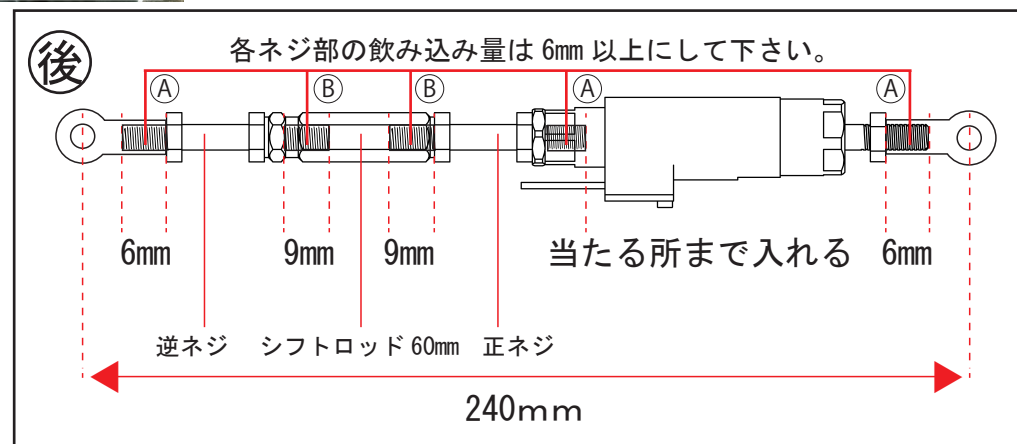

※別途オプション購入をしてください。

品番	商品名	個数	金額 (税別)
EZ-4180BabyFace	EZ-SHIFTER CBR250RR17- BabyFace 取付キット	1セット	¥5,800

※上記、取付キット付属の品番 / 商品名 / 単体販売価格

品番	商品名	個数	金額 (税別)
EZ-SFR-60FF	EZ-SHIFTER シフトロッド 60mm FxF	1	¥3,000
EZ-SFR-エンドFR	EZ-SHIFTER ロッドエンド FR	1	¥1,800
EZ-SFR-カラー5	EZ-SHIFTER カラー5mm ボルト付き	1	¥1,000

弊社ではこの箇所でのみフィッティングを行っています。

上記を参考にAを先に組みナットでロックをしたのちに、Bを組みナットでロックをします。
シフトペダルの高さはお客様のお好みに調整してください。