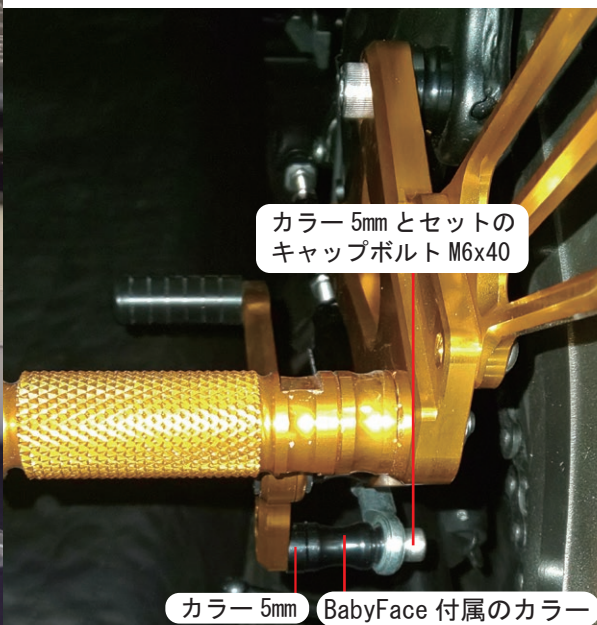

※別途オプション購入をしてください。

品番	商品名	個数	金額 (税別)
EZ-4180BabyFace	EZ-SHIFTER CBR250RR17- BabyFace 取付キット	1セット	¥5,800

※上記、取付キット付属の品番 / 商品名 / 単体販売価格

品番	商品名	個数	金額 (税別)
EZ-SFR-60FF	EZ-SHIFTER シフトロッド 60mm FxF	1	¥3,000
EZ-SFR-エンドFR	EZ-SHIFTER ロッドエンド FR	1	¥1,800
EZ-SFR-カラー5	EZ-SHIFTER カラー5mm ボルト付き	1	¥1,000

弊社ではこの箇所でのみフィッティングを行っています。

上記を参考にAを先に組みナットでロックをしたのちに、Bを組みナットでロックをします。
シフトペダルの高さはお客様のお好みに調整してください。