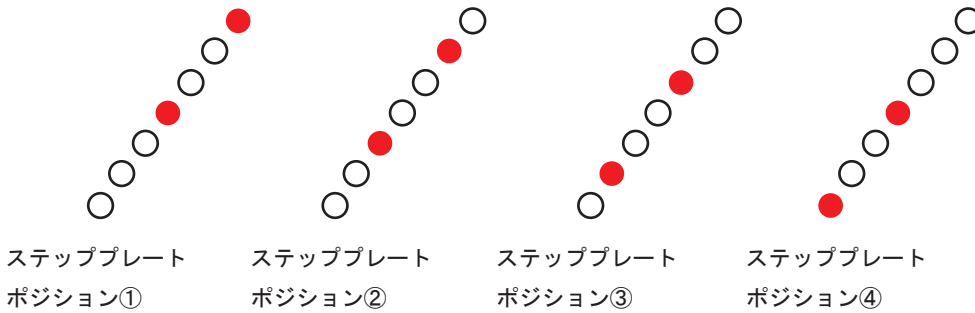

現在のピロボール間を計測して頂いてから作業を行ってください。

車種 : CB1300

フィッティング確認日 : 2020. 6. 24

ステップメーカー : Baby Face 品番 : 002-H014**

⊕ ・ 逆

ポジション数 : 8

シフトアーム位置
●に合わせる

シフトアームはポンチマークを合わせる。

赤●は使用位置

ステップバーを前側のみでフィッティングを行っている為、4ポジションのみのフィッティングになります。

ステッププレート
ポジション①

ステッププレート
ポジション②

ステッププレート
ポジション③

ステッププレート
ポジション④

フィッティングポジション

ステップバー