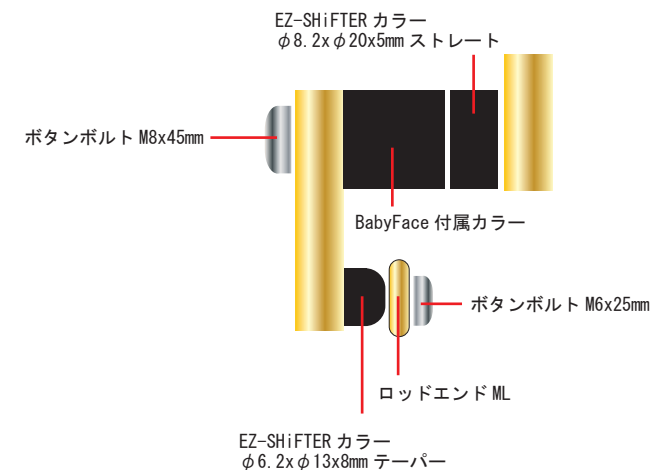

※右記、取付キットの品番 / 商品名 / 単体販売価格

品番	商品名	個数	金額 (税別)
EZ-SFR-50FF	EZ-SHIFTER シフトロッド 50mm	1	¥3,000
EZ-SFR- エンド ML	EZ-SHIFTER ロッドエンド ML 3種ナット【逆ネジ】を付属する	1	¥1,800
EZ-SFR-B07	EZ-SHIFTER カラー B07	1	¥2,000
構成部品 EZ-SHIFTER カラーφ6.2xφ13x8mm テーパー 1個 ボタンボルト M6x25mm 1本 EZ-SHIFTER カラーφ8.2xφ20x5mm ストレート 1個 ボタンボルト M8x45mm 1本			

※このキットには左記の構成部品が全て含まれています。

品番	商品名	個数	金額 (税別)
EZ-4130BabyFace	EZ-SHIFTER CB1300 BabyFace 取付キット	1	¥7,000

シフトロッドを動かし、引っ張りすぎず、たるまない程度に固定してください。**ハーネスの干渉に注意してください。**
タイラップ 100mm で配線を固定します。

参考資料ですので目安としてご確認ください。

赤●は使用位置

ステップバーを前側のみでフィッティングを行っている為、4ポジションのみのフィッティングになります。

ステッププレート
ポジション①

ステッププレート
ポジション②

ステッププレート
ポジション③

ステッププレート
ポジション④

フィッティングポジション

ステップバー