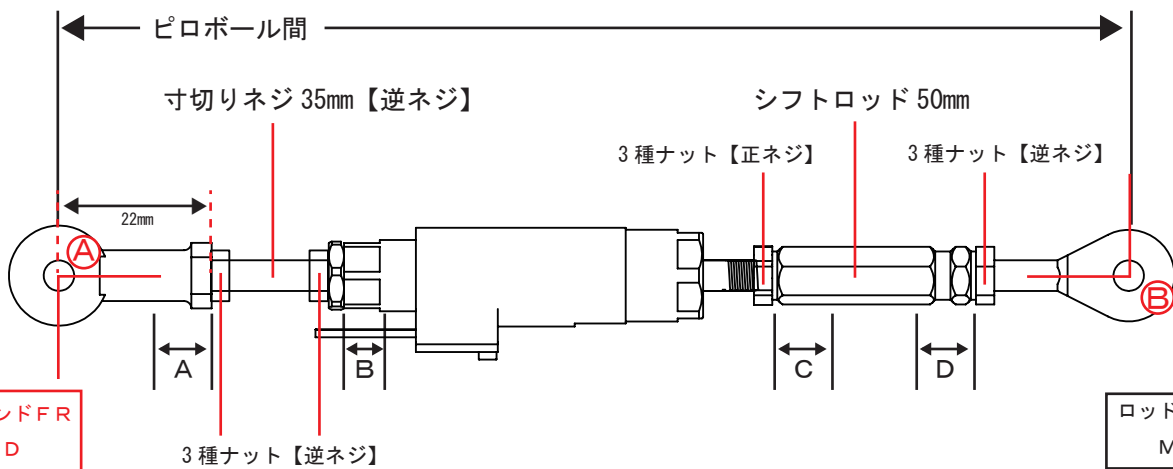

赤●は使用位置

ステップバーを前側のみでフィッティングを行っている為、4ポジションのみのフィッティングになります。

ステッププレート
ポジション①

ステッププレート
ポジション②

ステッププレート
ポジション③

ステッププレート
ポジション④

フィッティングポジション

ステップバー

フィッティングポジション

ペダル

フィッティングポジション

フィッティングポジション

正シフト

ステッププレート

シフト

シフトアーム角