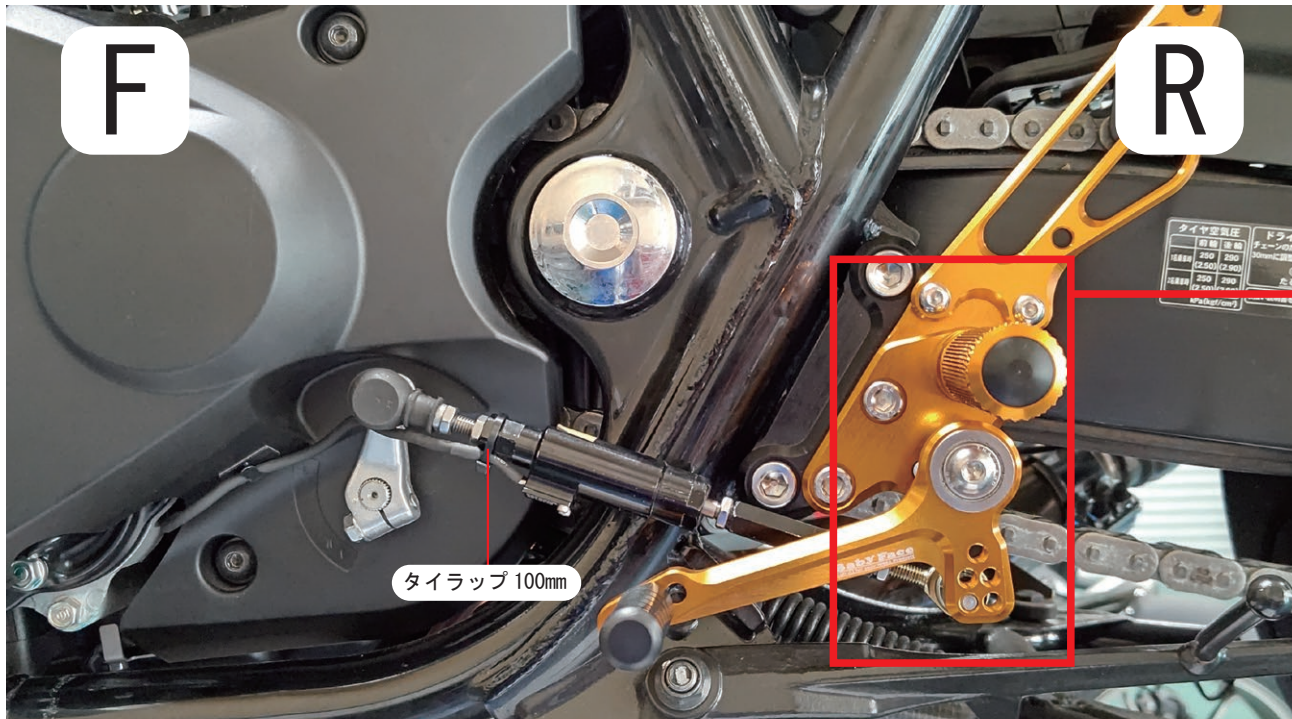

※右記、取付キットの品番 / 商品名 / 単体販売価格

品番	商品名	個数	金額 (税別)
EZ-SFR-50FF	EZ-SHIFTER シフトロッド 50mm	1	¥3,000
EZ-SFR- エンド ML	EZ-SHIFTER ロッドエンド ML 3種ナット【逆ネジ】を付属する	1	¥1,800
EZ-SFR-B07	EZ-SHIFTER カラー B07	1	¥2,000
構成部品 EZ-SHIFTER カラーφ6.2xφ13x8mm テーパー 1個 ボタンボルト M6x25mm 1本 EZ-SHIFTER カラーφ8.2xφ20x5mm ストレート 1個 ボタンボルト M8x45mm 1本			

※このキットには左記の構成部品が全て含まれています。

品番	商品名	個数	金額 (税別)
EZ-4130BabyFace	EZ-SHIFTER CB1300 BabyFace 取付キット	1	¥7,000

シフトロッドを動かし、引っ張りすぎず、たるまない程度に固定してください。**ハーネスの干渉に注意してください。**
タイラップ 100mm で配線を固定します。