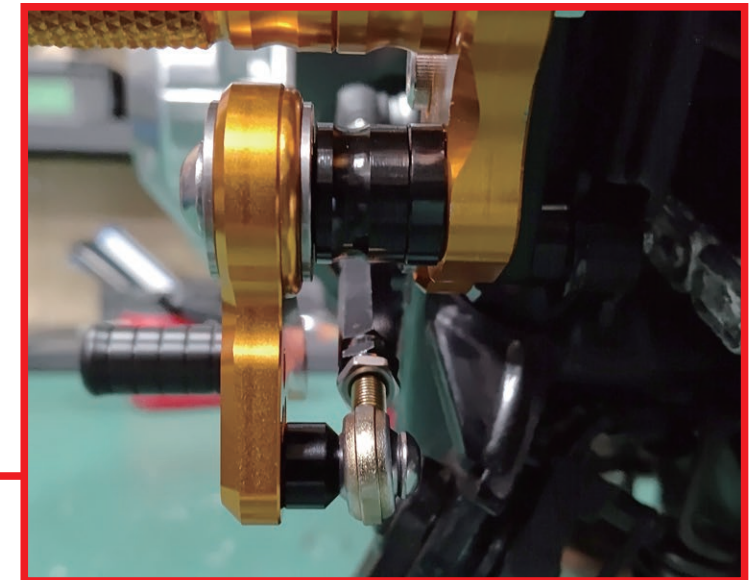

※右記、取付キットの品番 / 商品名 / 単体販売価格

品番	商品名	個数	金額 (税別)
EZ-SFR-50FF	EZ-SHIFTER シフトロッド 50mm	1	¥3,000
EZ-SFR- エンド ML	EZ-SHIFTER ロッドエンド ML 3種ナット【逆ネジ】を付属する	1	¥1,800
EZ-SFR-B07	EZ-SHIFTER カラー B07	1	¥2,000
構成部品 EZ-SHIFTER カラーφ6.2xφ13x8mm テーパー 1個 ボタンボルト M6x25mm 1本 EZ-SHIFTER カラーφ8.2xφ20x5mm ストレート 1個 ボタンボルト M8x45mm 1本			

※このキットには左記の構成部品が全て含まれています。

品番	商品名	個数	金額 (税別)
EZ-4130BabyFace	EZ-SHIFTER CB1300 BabyFace 取付キット	1	¥7,000

シフトロッドを動かし、引っ張りすぎず、たるまない程度に固定してください。**ハーネスの干渉に注意してください。**
タイラップ 100mm で配線を固定します。

参考資料ですので目安としてご確認ください。