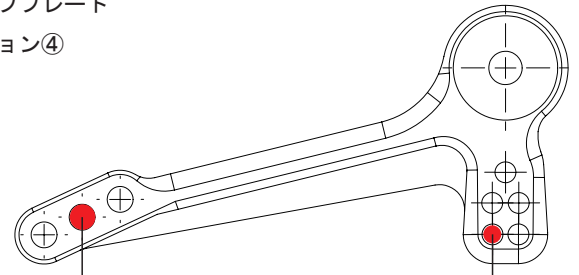

赤●は使用位置

ステップバーを前側のみでフィッティングを行っている為、4ポジションのみのフィッティングになります。

ステッププレート
ポジション①

ステッププレート
ポジション②

ステッププレート
ポジション③

ステッププレート
ポジション④

フィッティングポジション

ステップバー

フィッティングポジション

ペダル

フィッティングポジション

フィッティングポジション

正シフト

ステッププレート

シフト

シフトアーム角