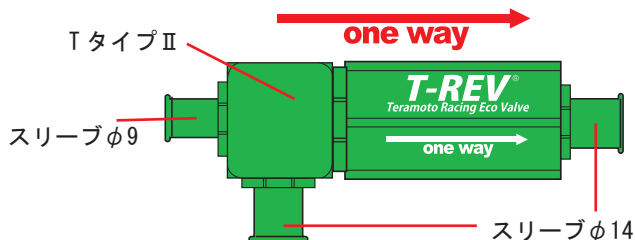

この度は 製品をお買い上げいただき誠にありがとうございます。

●本製品の取付にあたっては、この取扱説明書をお読みのうえ、正しく行ってください。

【商品名】 αシステムキット 【ZZR1400・ZX-14】

＜構成部品＞

※仕様変更により写真と内容が異なる場合がございます。使用に関しては問題ありませんのでご了承ください。

①	キットホース①	1
②	キットホース②	1
③	メッシュホース N06 420mm	1
④	タイラップ	9

①	L ホースショート	1
②	L ホース	1
③	黒ホース φ9 75mm	1
④	ジョイント φ12xφ3	1
⑤	3WAY ジョイント 13x13x8.5 ロング	2
⑥	ホースバンド (10-16)	2

T-REV 本体のメンテナンスは必要です。

1年 or 10,000km で点検清掃、2年 or 20,000km でのフルオーバーホールを推奨します。

T-REVaシステム 2輪

フルオーバーホールキット