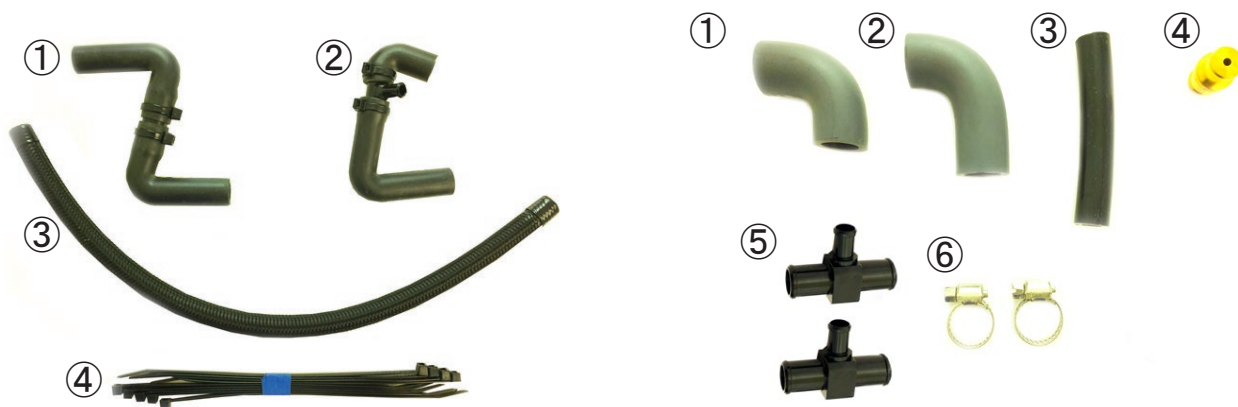

この度は 製品をお買い上げいただき誠にありがとうございます。

●本製品の取付にあたっては、この取扱説明書をお読みのうえ、正しく行ってください。

【商品名】 αシステムキット 【ZZR1400・ZX-14】

＜構成部品＞

※仕様変更により写真と内容が異なる場合がございます。使用に関しては問題ありませんのでご了承ください。

①	キットホース①	1
②	キットホース②	1
③	メッシュホース N06 420mm	1
④	タイラップ	9

①	L ホースショート	1
②	L ホース	1
③	黒ホース φ9 75mm	1
④	ジョイント φ12xφ3	1
⑤	3WAY ジョイント 13x13x8.5 ロング	2
⑥	ホースバンド (10-16)	2

T-REV 本体のメンテナンスは必要です。

1年 or 10,000km で点検清掃、2年 or 20,000km でのフルオーバーホールを推奨します。

T-REVaシステム 2輪

フルオーバーホールキット

シム厚：0.05mm

品番：3042

¥6,000 (税別)