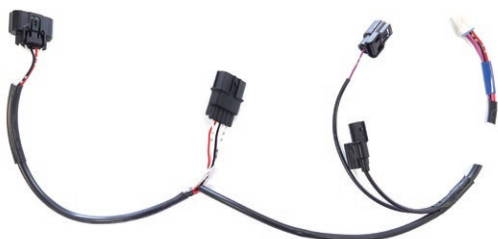

この度は  製品をお買い上げいただき誠にありがとうございます。

●本製品の取付にあたっては、この取扱説明書をお読みのうえ、正しく行ってください。

【適合車種】スーパーカブ110【JA44-1000001～/1100001～/1200001～】

### < 構成部品 >

①

③

②

④

※タイラップは予備も含んでいます。

①	メインユニット	1
②	メインハーネス	1
③	マジックテープ【オス・メス】 W35xH25	1
④	タイラップ 200mm	5