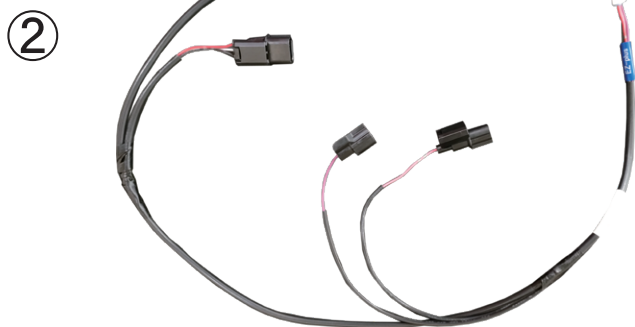

この度は  製品をお買い上げいただき誠にありがとうございます。

●本製品の取付にあたっては、この取扱説明書をお読みのうえ、正しく行ってください。

【適合車種】 モンキー125【フレームNo. JB02-1000001~】

＜構成部品＞

※タイラップは予備も含んでいます。

①	メインユニット	1
②	メインハーネス	1
③	マジックテープ【オス・メス】 W35xH25	1
④	タイラップ 200mm	5

＜取付ガイドの閲覧方法＞