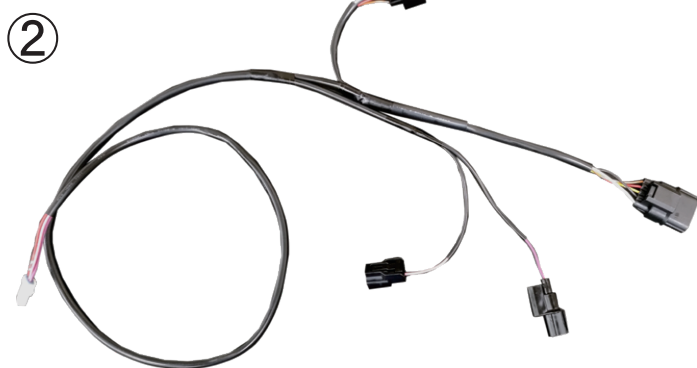

この度は  製品をお買い上げいただき誠にありがとうございます。

●本製品の取付にあたっては、この取扱説明書をお読みのうえ、正しく行ってください。

【適合車種】 PCX【JF56】全年式 / PCX150【KF18】全年式

### ＜構成部品＞

※タイラップは予備も含んでいます。

①	メインユニット	1
②	メインハーネス	1
③	マジックテープ【オス・メス】 W35xH25	1
④	タイラップ 200mm	5