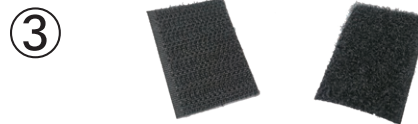

この度は  製品をお買い上げいただき誠にありがとうございます。

●本製品の取付にあたっては、この取扱説明書をお読みのうえ、正しく行ってください。

【適合車種】 GROM【フレームNo. JC61-1000001~/JC75-1000001~】

### < 構成部品 >

※タイラップは予備も含んでいます。

|   |                           |   |
|---|---------------------------|---|
| ① | メインユニット                   | 1 |
| ② | メインハーネス                   | 1 |
| ③ | マジックテープ【オス・メス】<br>W35xH25 | 1 |
| ④ | タイラップ 200mm               | 5 |