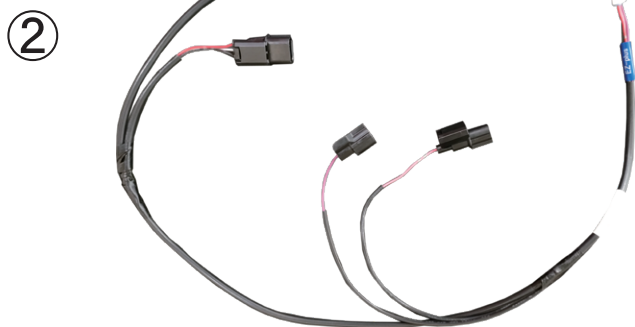

この度は  製品をお買い上げいただき誠にありがとうございます。

●本製品の取付にあたっては、この取扱説明書をお読みのうえ、正しく行ってください。

【適合車種】 GROM【フレームNo. JC61-1000001~/JC75-1000001~】

### < 構成部品 >

※タイラップは予備も含んでいます。

|   |                           |   |
|---|---------------------------|---|
| ① | メインユニット                   | 1 |
| ② | メインハーネス                   | 1 |
| ③ | マジックテープ【オス・メス】<br>W35xH25 | 1 |
| ④ | タイラップ 200mm               | 5 |