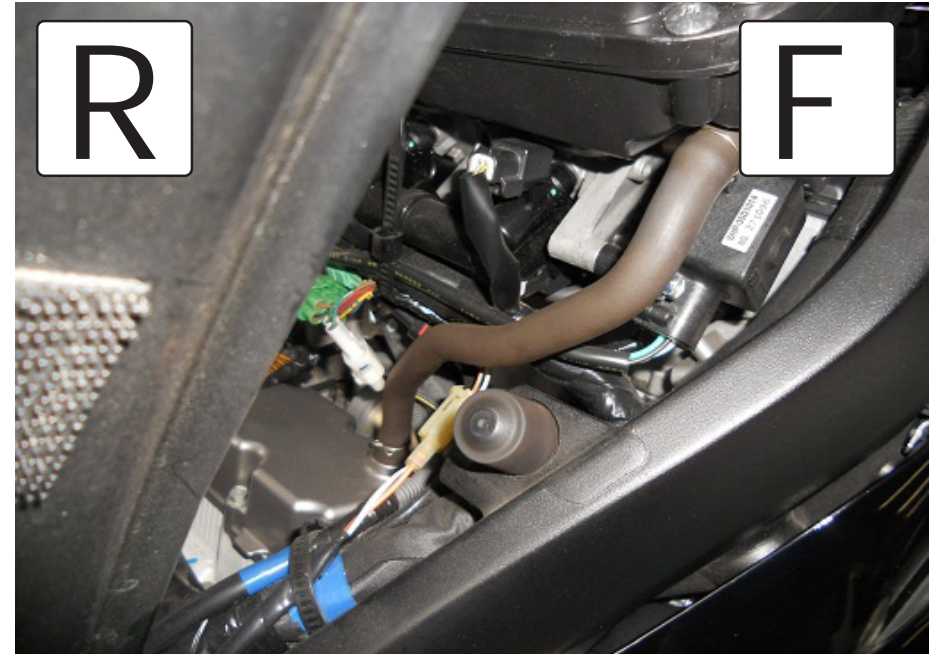

GSX-R1000 07-08

T-REV 12 0.05mm 26000-

T-REV

GSX-R1000 09-

T-REV 12 0.05mm 26000-

T-REV