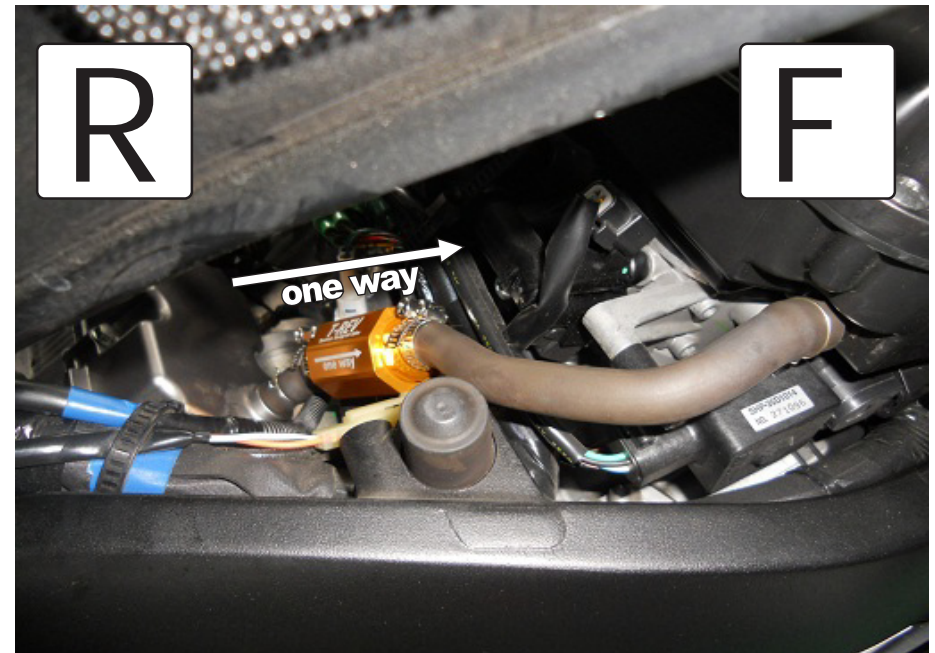

GSX-R1000 07-08

T-REV 12 0.05mm 26000-

T-REV

GSX-R1000 09-

T-REV 12 0.05mm 26000-

T-REV