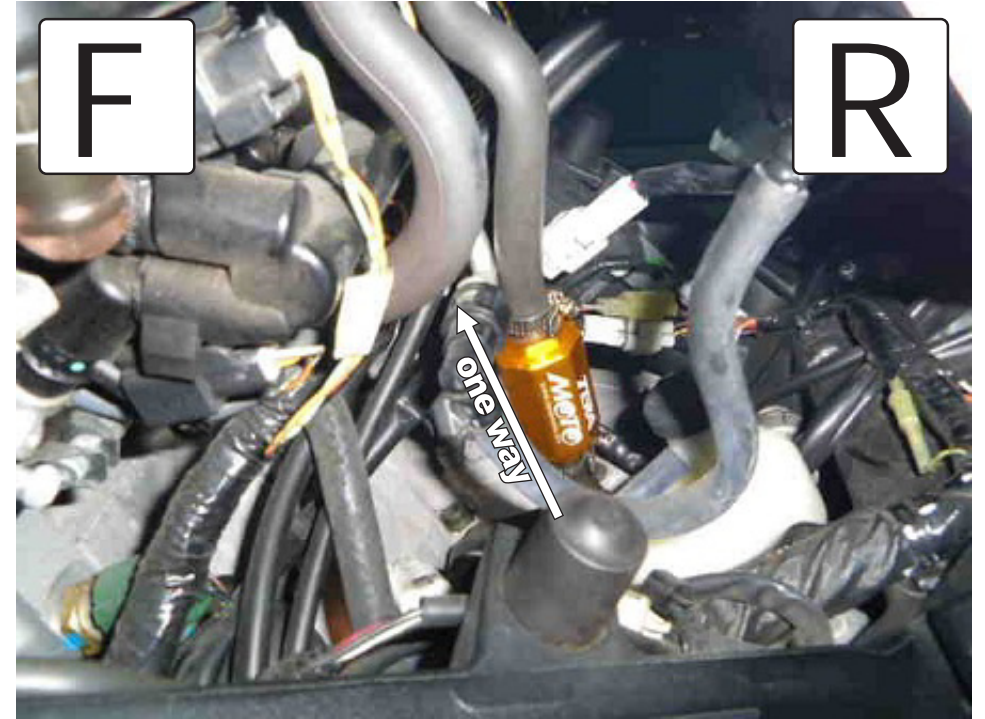

GSX-R1000 07-08

T-REV 12 0.05mm 26000-

T-REV

GSX-R1000 09-

T-REV 12 0.05mm 26000-

T-REV