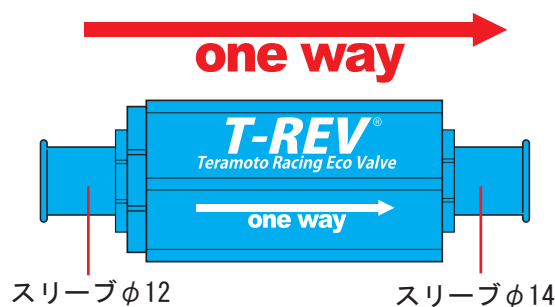

## ＜構成部品＞

※仕様変更により写真と内容が異なる場合がございます。使用に関しては問題ありませんのでご了承ください。

①	キットホース①	1
②	キットホース②	1
③	キットホース③	1
④	キットホース④	1
⑤	Lホース	1
⑥	タイラップ	4

①	ホースバンド (10-16)	1
②	ホースバンド (13-20)	2

T-REV 本体のメンテナンスは必要です。

1年 or 10,000km で点検清掃、2年 or 20,000km でのフルオーバーホールを推奨します。

STD T-REV  
フルオーバーホールキット  
シム厚：0.05mm  
品番：3040  
¥6,000（税別）