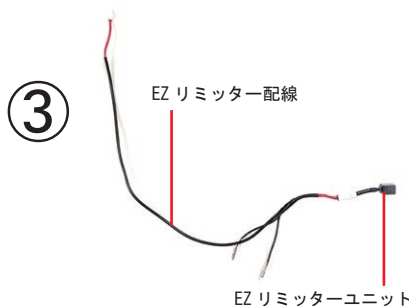

EZ リミッター

2022. 11. 18
Ver : 02

この度は

製品をお買い上げいただき誠にありがとうございます。

●本製品の取付にあたっては、この取付ガイドをお読みのうえ、正しく行ってください。

【商品名】 EZ リミッター 【Z900RS】

＜構成部品＞

※製品の品質向上の為、予告なく仕様変更を行う場合がございます。ご了承ください。

①	パイロットランプ+リミッタースイッチ	1
②	ランプユニット	1
③	EZ リミッターユニット + EZ リミッター配線【車種専用】	1
④	サブコイル SC01	1
⑤	タイラップ 100mm	5
⑥	タイラップ 150mm	5

①	カラーφ6.2xφ13x5mm ストレート	1
②	ブラックキャップボルト M6x30mm	1

取付ガイド閲覧方法

2022. 11. 18
Ver : 02

この度は