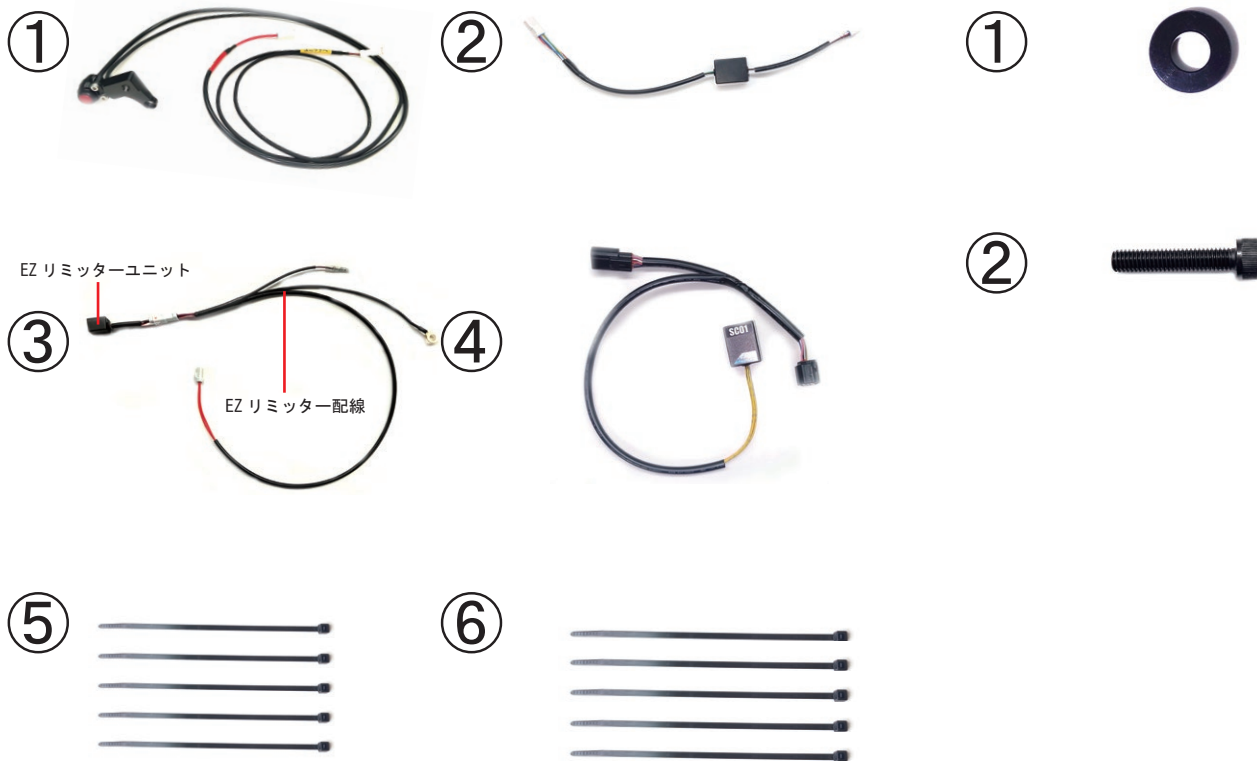

EZ リミッター

2022. 3. 30
Ver : 01

この度は

製品をお買い上げいただき誠にありがとうございます。

●本製品の取付にあたっては、この取付ガイドをお読みのうえ、正しく行ってください。

【商品名】 EZ リミッター 【Z900RS】

＜ 構成部品 ＞

※製品の品質向上の為、予告なく仕様変更を行う場合がございます。ご了承ください。

①	パイロットランプ+リミッタースイッチ	1
②	ランプユニット	1
③	EZ リミッターユニット + EZ リミッター配線【車種専用】	1
④	サブコイル SC01	1
⑤	タイラップ 100mm	5
⑥	タイラップ 150mm	5

①	カラーφ6.2xφ13x5mm ストレート	1
②	ブラックキャップボルト M6x30mm	1

取付ガイド閲覧方法

2022. 3. 30
Ver : 01

この度は

製品をお買い上げいただき誠にありがとうございます。