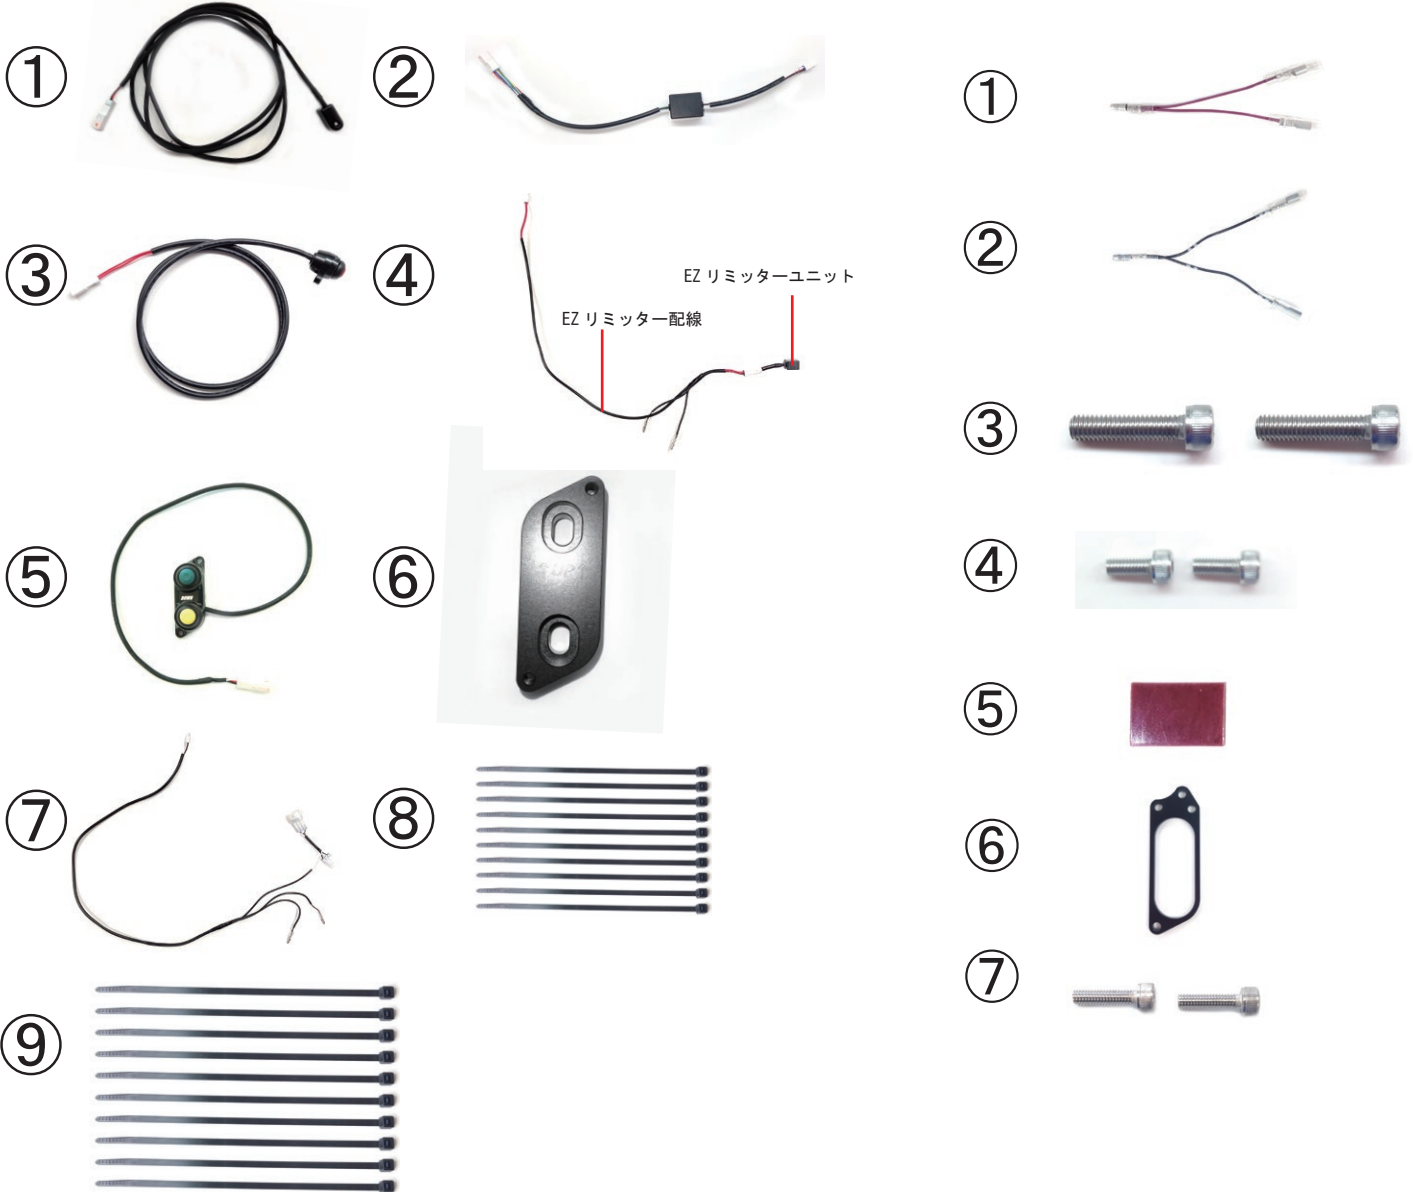

# EZ クルーズ・リミッターセット

2022. 11. 18

Ver : 02

この度は

製品をお買い上げいただき誠にありがとうございます。

●本製品の取付にあたっては、この取付ガイドをお読みのうえ、正しく行ってください。

【商品名】 EZ クルーズ・リミッターセット 【ZX-25R】

## ＜構成部品＞

※製品の品質向上の為、予告なく仕様変更を行う場合がございます。ご了承ください。

①	パイロットランプ	1
②	ランプユニット	1
③	EZ リミッタースイッチ	1
④	EZ リミッターユニット + EZ リミッター配線【車種専用】	1
⑤	EZ クルーズスイッチ	1
⑥	EZ クルーズスイッチベース 02	1
⑦	EZ クルーズ配線【車種専用】	1
⑧	タイラップ 100mm	10
⑨	タイラップ 150mm	10

①	分岐線【紫線】	1
②	分岐線【黒線】	1
③	キャップボルト M6x20mm	2
④	キャップボルト M4x8mm	2
⑤	両面テープ W10xH15mm 【パイロットランプ用】	1
⑥	CR+LIM-STAY	1
⑦	キャップボルト M4x15mm	2