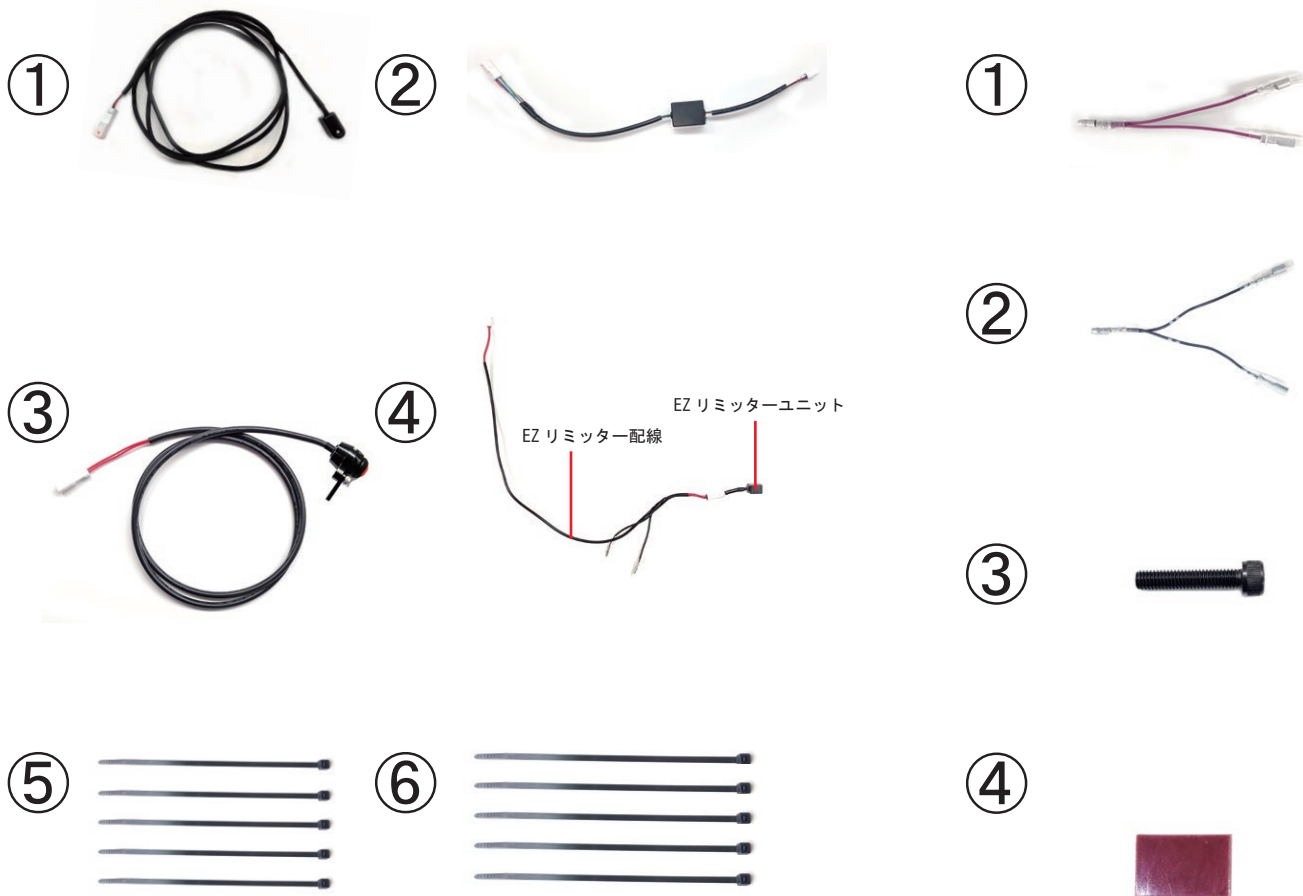

# EZ リミッター

2022. 11. 18  
Ver : 02

この度は

製品をお買い上げいただき誠にありがとうございます。

●本製品の取付にあたっては、この取付ガイドをお読みのうえ、正しく行ってください。

【商品名】 EZ リミッター 【ZX-25R】

## ＜ 構成部品 ＞

※製品の品質向上の為、予告なく仕様変更を行う場合がございます。ご了承ください。

①	パイロットランプ	1
②	ランプユニット	1
③	EZ リミッタースイッチ+リミッターステー	1
④	EZ リミッターユニット + EZ リミッター配線【車種専用】	1
⑤	タイラップ 100mm	5
⑥	タイラップ 150mm	5

①	分岐線【紫線】	1
②	分岐線【黒線】	1
③	ブラックキャップボルト M6x30mm	1
④	両面テープ W10xH15mm 【パイロットランプ用】	1