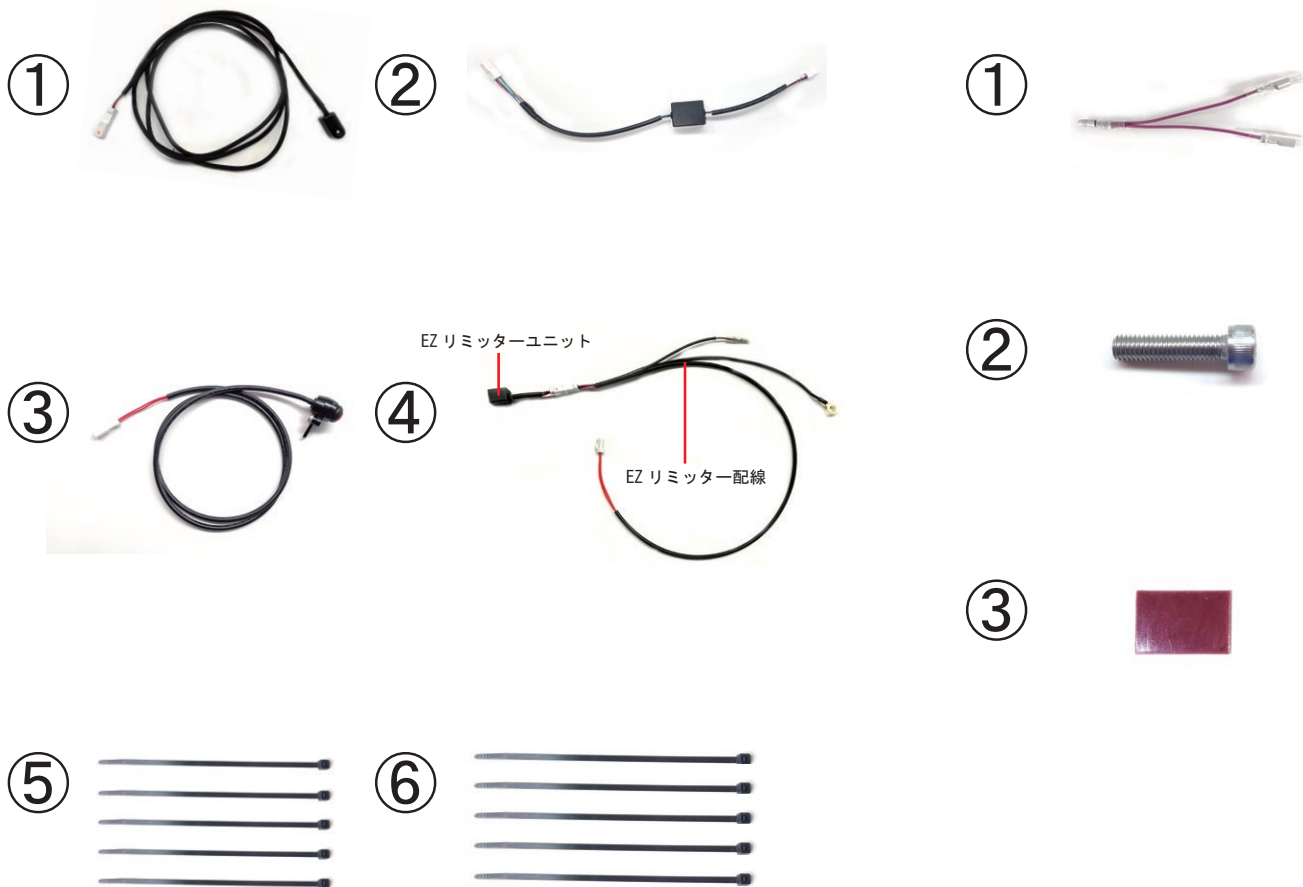

この度は

製品をお買い上げいただき誠にありがとうございます。

●本製品の取付にあたっては、この取付ガイドをお読みのうえ、正しく行ってください。

【商品名】 EZ リミッター 【ZX-25R】

## ＜ 構成部品 ＞

※製品の品質向上の為、予告なく仕様変更を行う場合がございます。ご了承ください。

①	パイロットランプ	1
②	ランプユニット	1
③	EZ リミッタースイッチ+リミッターステー	1
④	EZ リミッターユニット + EZ リミッター配線【車種専用】	1
⑤	タイラップ 100mm	5
⑥	タイラップ 150mm	5

①	分岐線	1
②	キャップボルト M6x25mm	1
③	両面テープ W10xH15mm 【パイロットランプ用】	1

寺本自動車商会

で検索

EZ-SHIFTER 製品情報

EZ-SHIFTER 拡張オプションパーツ を選択

PC での閲覧方法

ランプユニットに Ver が書いてあります。  
対応した取付ガイド等を閲覧してください。

取り付ける車種を選択し、製品の Ver を選んで閲覧してください。

EZクルーズ				
Ver : ●●	構成部品	取付ガイド	パイロット ランプ点灯 確認	使い方