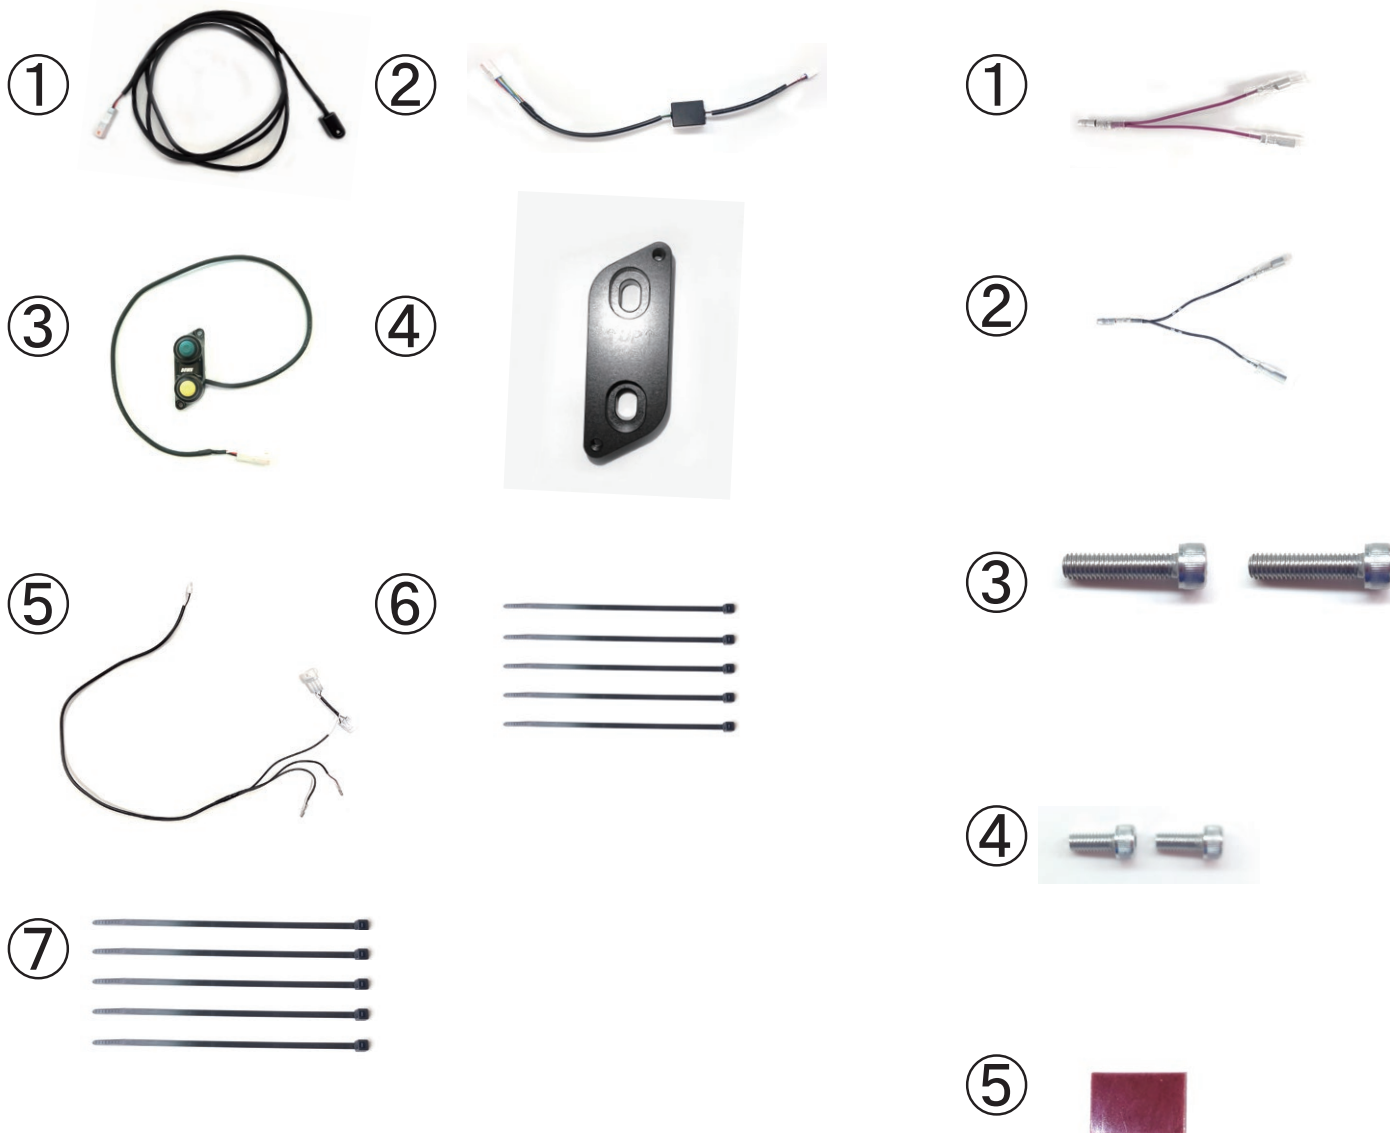

この度は

製品をお買い上げいただき誠にありがとうございます。

●本製品の取付にあたっては、この取付ガイドをお読みのうえ、正しく行ってください。

【商品名】 EZクルーズ【ZX-25R】

＜構成部品＞

※製品の品質向上の為、予告なく仕様変更を行う場合がございます。ご了承ください。

①	パイロットランプ	1
②	ランプユニット	1
③	EZクルーズスイッチ	1
④	EZクルーズスイッチベース 02	1
⑤	EZクルーズ配線【車種専用】	1
⑥	タイラップ 100mm	5
⑦	タイラップ 150mm	5

①	分岐線【紫線】	1
②	分岐線【黒線】	1
③	キャップボルト M6x20mm	2
④	キャップボルト M4x10mm	2
⑤	両面テープ W10xH15mm 【パイロットランプ用】	1

取付ガイド閲覧方法

2022. 11. 18
Ver : 02

この度は

製品をお買い上げいただき誠にありがとうございます。

●本製品の取付にあたっては、この取付ガイドをお読みのうえ、正しく行ってください。

EZ-SHIFTER 拡張オプションページへ