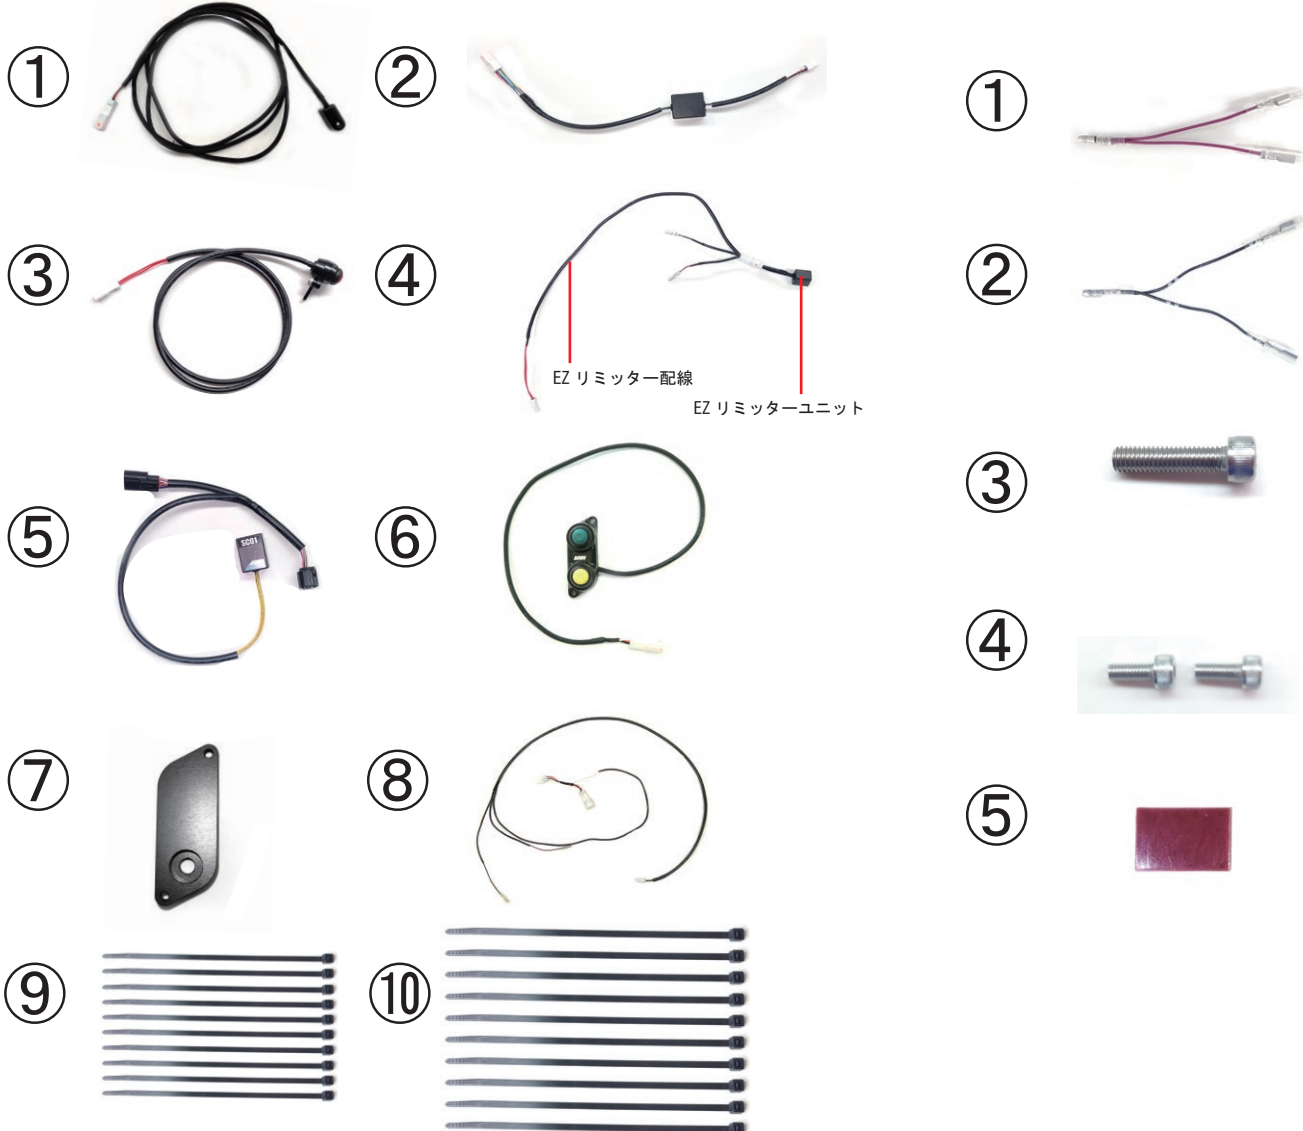

EZ クルーズ・リミッターセット

2022. 11. 18

Ver : 02

この度は

製品をお買い上げいただき誠にありがとうございます。

●本製品の取付にあたっては、この取付ガイドをお読みのうえ、正しく行ってください。

【商品名】 EZクルーズ・リミッターセット【MT-09】

＜構成部品＞

※製品の品質向上の為、予告なく仕様変更を行う場合がございます。ご了承ください。

①	パイロットランプ	1
②	ランプユニット	1
③	EZリミッタースイッチ+リミッターステー	1
④	EZリミッターユニット + EZリミッター配線【車種専用】	1
⑤	サブコイル SC01	1
⑥	EZクルーズスイッチ	1
⑦	EZクルーズスイッチベース 01	1
⑧	EZクルーズ配線【車種専用】	1
⑨	タイラップ 100mm	10
⑩	タイラップ 150mm	10

①	分岐線【紫線】	1
②	分岐線【黒線】	1
③	キャップボルト M6x25mm	1
④	キャップボルト M4x10mm	2
⑤	両面テープ W10xH15mm 【パイロットランプ用】	1

取付ガイド閲覧方法

2022. 11. 18
Ver : 02

この度は

製品をお買い上げいただき誠にありがとうございます。

●本製品の取付にあたっては、この取付ガイドをお読みのうえ、正しく行ってください。

[EZ-SHIFTER 拡張オプションページへ](#)