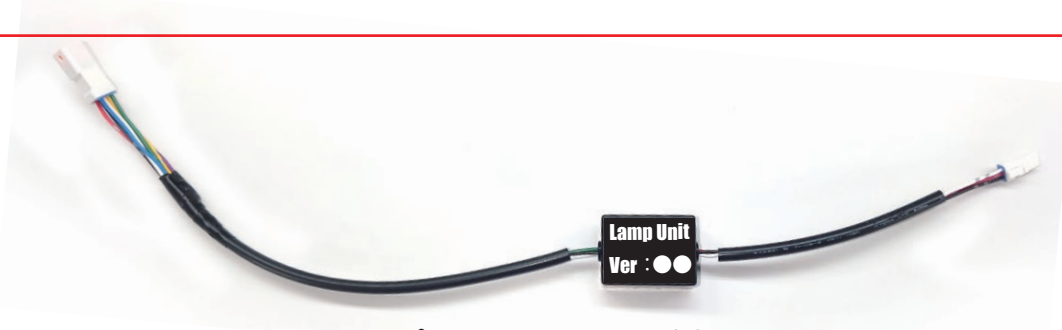

①	分岐線	1
②	キャップボルト M6x25mm	1
③	キャップボルト M4x10mm	2
④	両面テープ W10xH15mm 【パイロットランプ用】	1

取付ガイド閲覧方法

2022. 3. 30
Ver : 01

この度は  製品をお買い上げいただき誠にありがとうございます。

●本製品の取付にあたっては、この取付ガイドをお読みのうえ、正しく行ってください。

[EZ-SHIFTER 拡張オプションページへ](#)

HPのURL

<https://www.teramoto.biz/>

寺本自動車商会 で検索

EZ-SHIFTER 製品情報

EZ-SHIFTER 拡張オプションパーツ を選択

[PC での閲覧方法](#)

ランプユニットに Ver が書いてあります。
対応した取付ガイド等を閲覧してください。

[取り付ける車種を選択し、製品の Ver を選んで閲覧してください。](#)