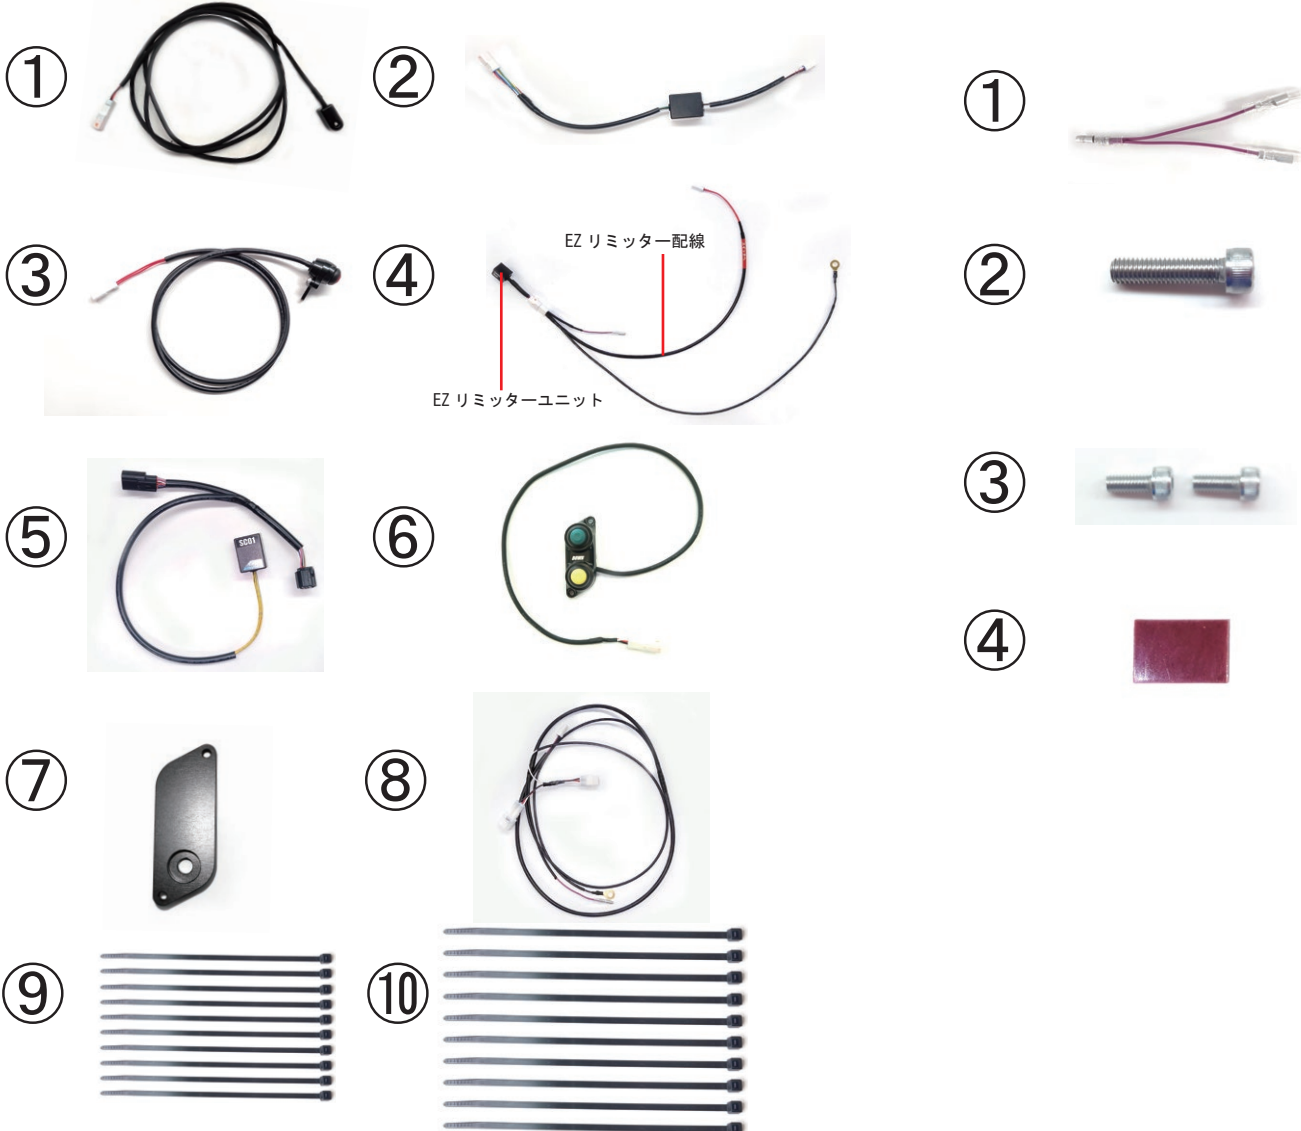

EZ クルーズ・リミッターセット

2022. 3. 30

Ver : 01

この度は

製品をお買い上げいただき誠にありがとうございます。

●本製品の取付にあたっては、この取付ガイドをお読みのうえ、正しく行ってください。

【商品名】 EZクルーズ・リミッターセット【MT-09】

< 構成部品 >

※製品の品質向上の為、予告なく仕様変更を行う場合がございます。ご了承ください。

①	パイロットランプ	1
②	ランプユニット	1
③	EZリミッタースイッチ+リミッターステー	1
④	EZリミッターユニット + EZリミッター配線【車種専用】	1
⑤	サブコイル SC01	1
⑥	EZクルーズスイッチ	1
⑦	EZクルーズスイッチベース 01	1
⑧	EZクルーズ配線【車種専用】	1
⑨	タイラップ 100mm	10
⑩	タイラップ 150mm	10

①	分岐線	1
②	キャップボルト M6x25mm	1
③	キャップボルト M4x10mm	2
④	両面テープ W10xH15mm 【パイロットランプ用】	1

取付ガイド閲覧方法

2022. 3. 30
Ver : 01

この度は  製品をお買い上げいただき誠にありがとうございます。

●本製品の取付にあたっては、この取付ガイドをお読みのうえ、正しく行ってください。

[EZ-SHIFTER 拡張オプションページへ](#)