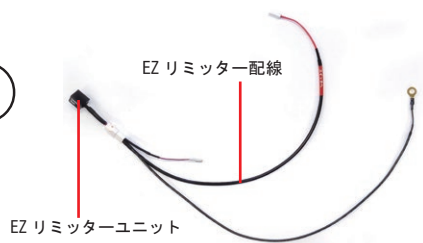

この度は

製品をお買い上げいただき誠にありがとうございます。

●本製品の取付にあたっては、この取付ガイドをお読みのうえ、正しく行ってください。

【商品名】 EZ リミッター 【MT-09】

＜ 構成部品 ＞

※製品の品質向上の為、予告なく仕様変更を行う場合がございます。ご了承ください。

①

②

①

③

④

②

⑤

⑥

⑦

①	パイロットランプ	1
②	ランプユニット	1
③	EZ リミッタースイッチ+リミッターステー	1
④	EZ リミッターユニット + EZ リミッター配線【車種専用】	1
⑤	サブコイル SC01	1
⑥	タイラップ 100mm	5
⑦	タイラップ 150mm	5

①	分岐線	1
②	両面テープ W10xH15mm 【パイロットランプ用】	1

取付ガイド閲覧方法

2022. 3. 30
Ver : 01

この度は  製品をお買い上げいただき誠にありがとうございます。

●本製品の取付にあたっては、この取付ガイドをお読みのうえ、正しく行ってください。

[EZ-SHIFTER 拡張オプションページへ](#)

HPのURL

<https://www.teramoto.biz/>