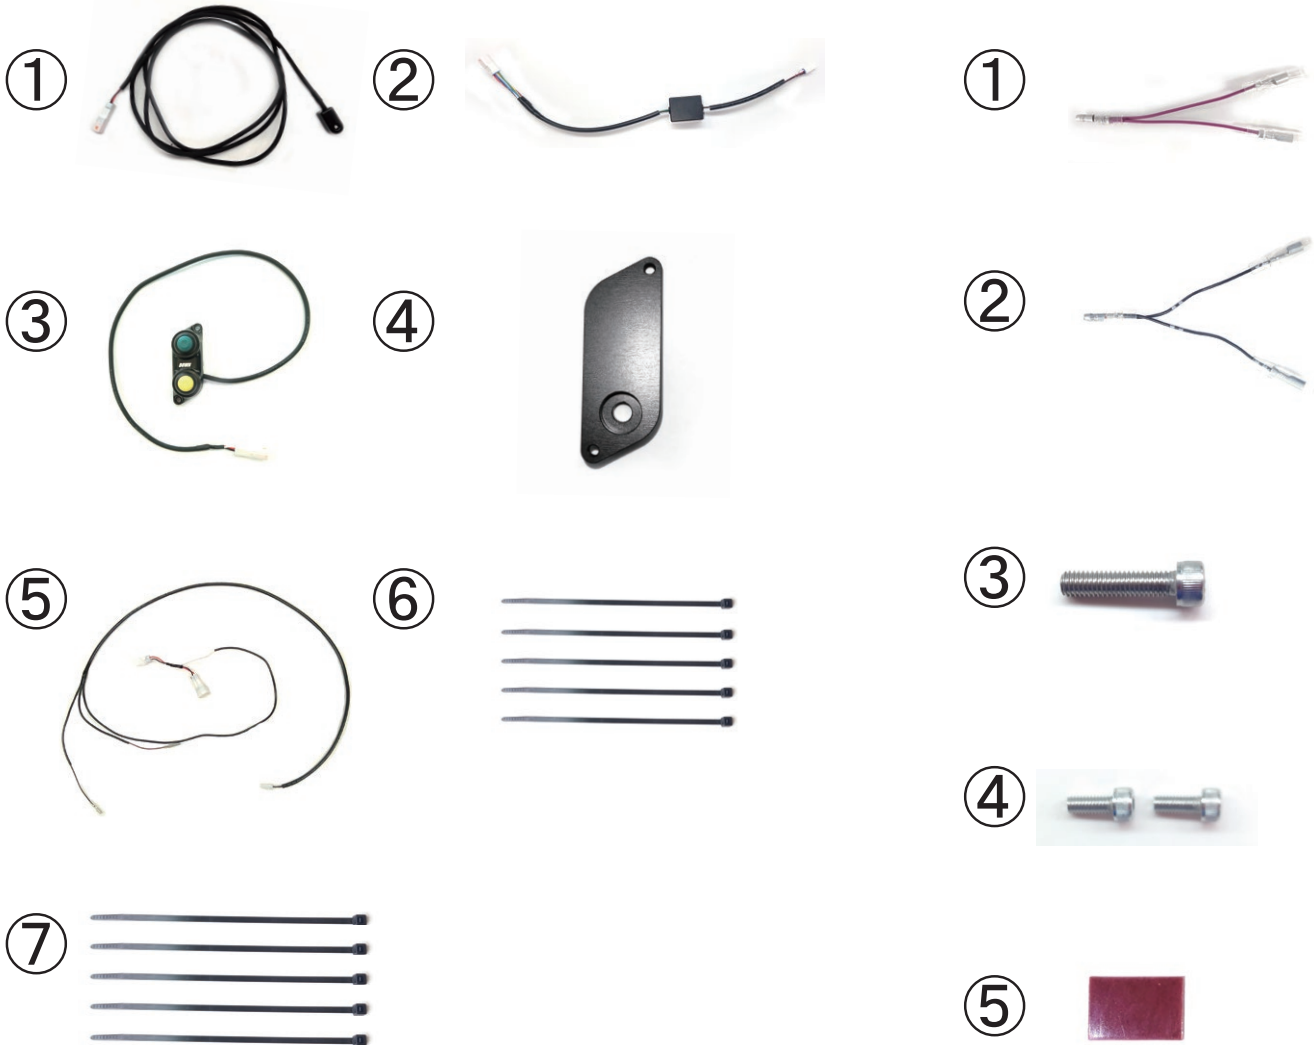

## 【商品名】 EZクルーズ 【MT-09】

### < 構成部品 >

※製品の品質向上の為、予告なく仕様変更を行う場合がございます。ご了承ください。

①	パイロットランプ	1
②	ランプユニット	1
③	EZクルーズスイッチ	1
④	EZクルーズスイッチベース01	1
⑤	EZクルーズ配線【車種専用】	1
⑥	タイラップ 100mm	5
⑦	タイラップ 150mm	5

①	分岐線【紫線】	1
②	分岐線【黒線】	1
③	キャップボルト M6x25mm	1
④	キャップボルト M4x10mm	2
⑤	両面テープ W10xH15mm 【パイロットランプ用】	1