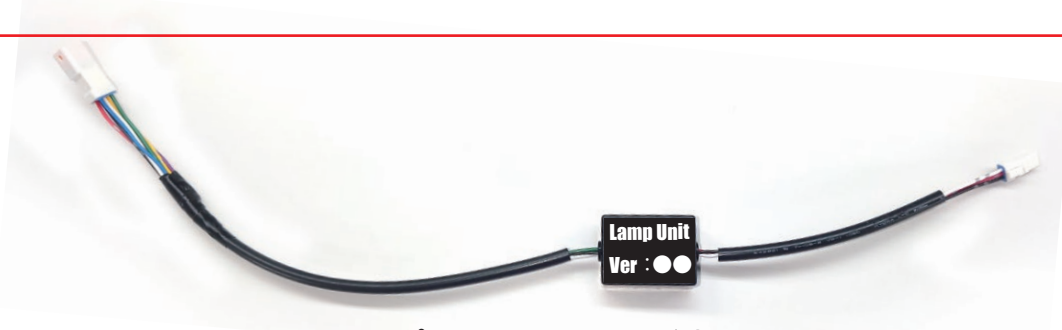

寺本自動車商会

で検索

EZ-SHIFTER 製品情報

EZ-SHIFTER 拡張オプションパーツ を選択

PCでの閲覧方法

ランプユニットに Ver が書いてあります。  
対応した取付ガイド等を閲覧してください。

取り付ける車種を選択し、製品の Ver を選んで閲覧してください。

EZクルーズ				
Ver : ●●	構成部品	取付ガイド	パイロットランプ点灯確認	使い方