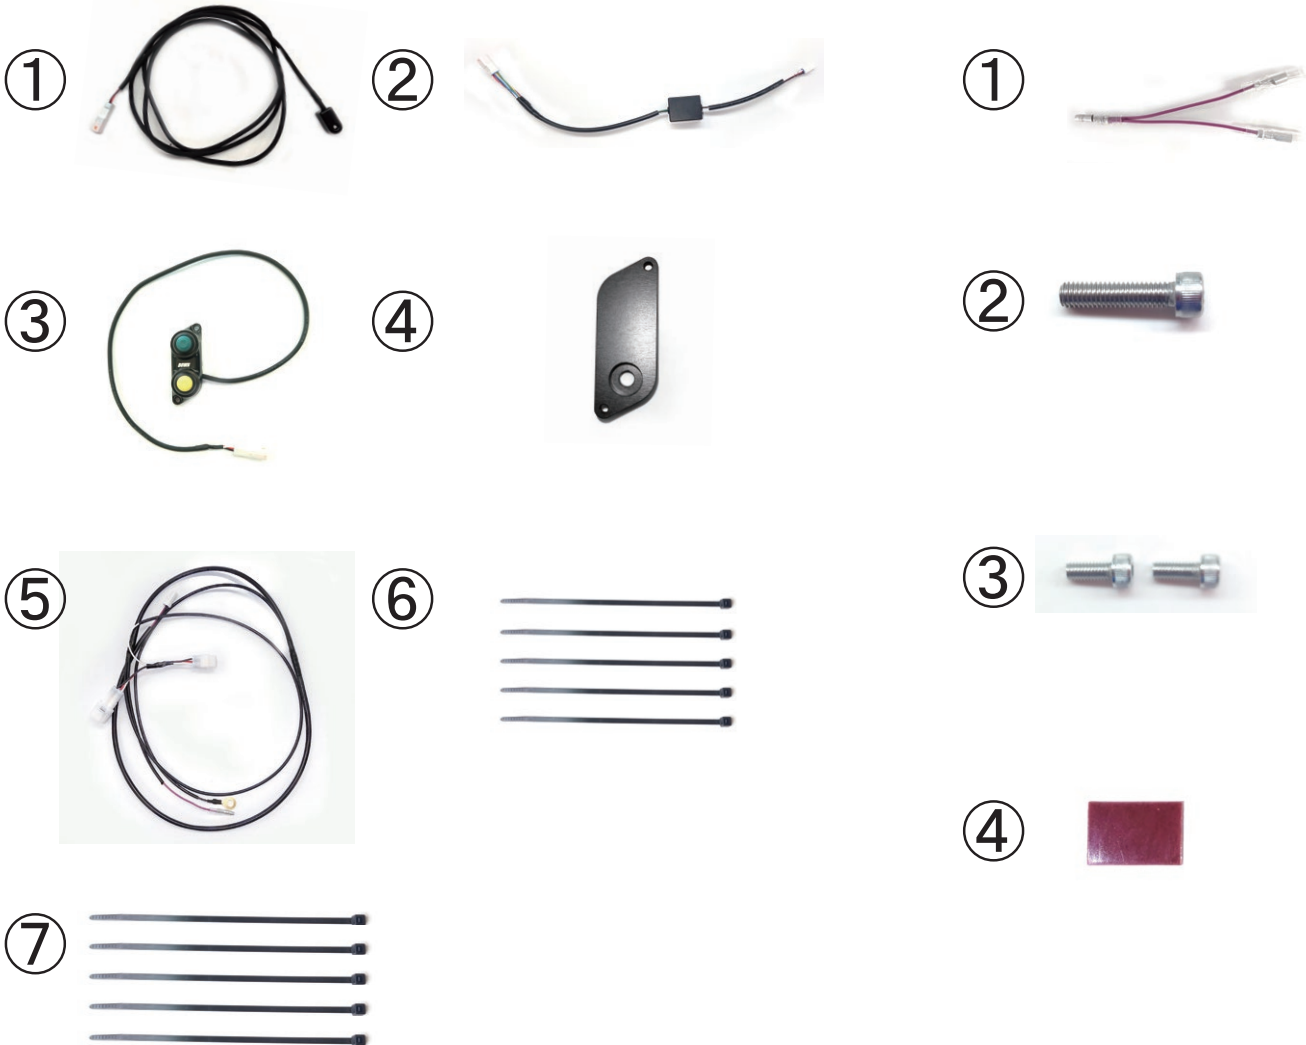

この度は

製品をお買い上げいただき誠にありがとうございます。

●本製品の取付にあたっては、この取付ガイドをお読みのうえ、正しく行ってください。

【商品名】 EZクルーズ 【MT-09】

< 構成部品 >

※製品の品質向上の為、予告なく仕様変更を行う場合がございます。ご了承ください。

①	パイロットランプ	1
②	ランプユニット	1
③	EZクルーズスイッチ	1
④	EZクルーズスイッチベース 01	1
⑤	EZクルーズ配線【車種専用】	1
⑥	タイラップ 100mm	5
⑦	タイラップ 150mm	5

①	分岐線	1
②	キャップボルト M6x25mm	1
③	キャップボルト M4x10mm	2
④	両面テープ W10xH15mm 【パイロットランプ用】	1

取付ガイド閲覧方法

2022. 3. 30
Ver : 01

この度は

製品をお買い上げいただき誠にありがとうございます。

●本製品の取付にあたっては、この取付ガイドをお読みのうえ、正しく行ってください。

EZ-SHIFTER 拡張オプションページへ

HPのURL

<https://www.teramoto.biz/>

寺本自動車商会

で検索

EZ-SHIFTER 製品情報

EZ-SHIFTER 拡張オプションパーツ を選択

PC での閲覧方法

ランプユニットに Ver が書いてあります。
対応した取付ガイド等を閲覧してください。

取り付ける車種を選択し、製品の Ver を選んで閲覧してください。