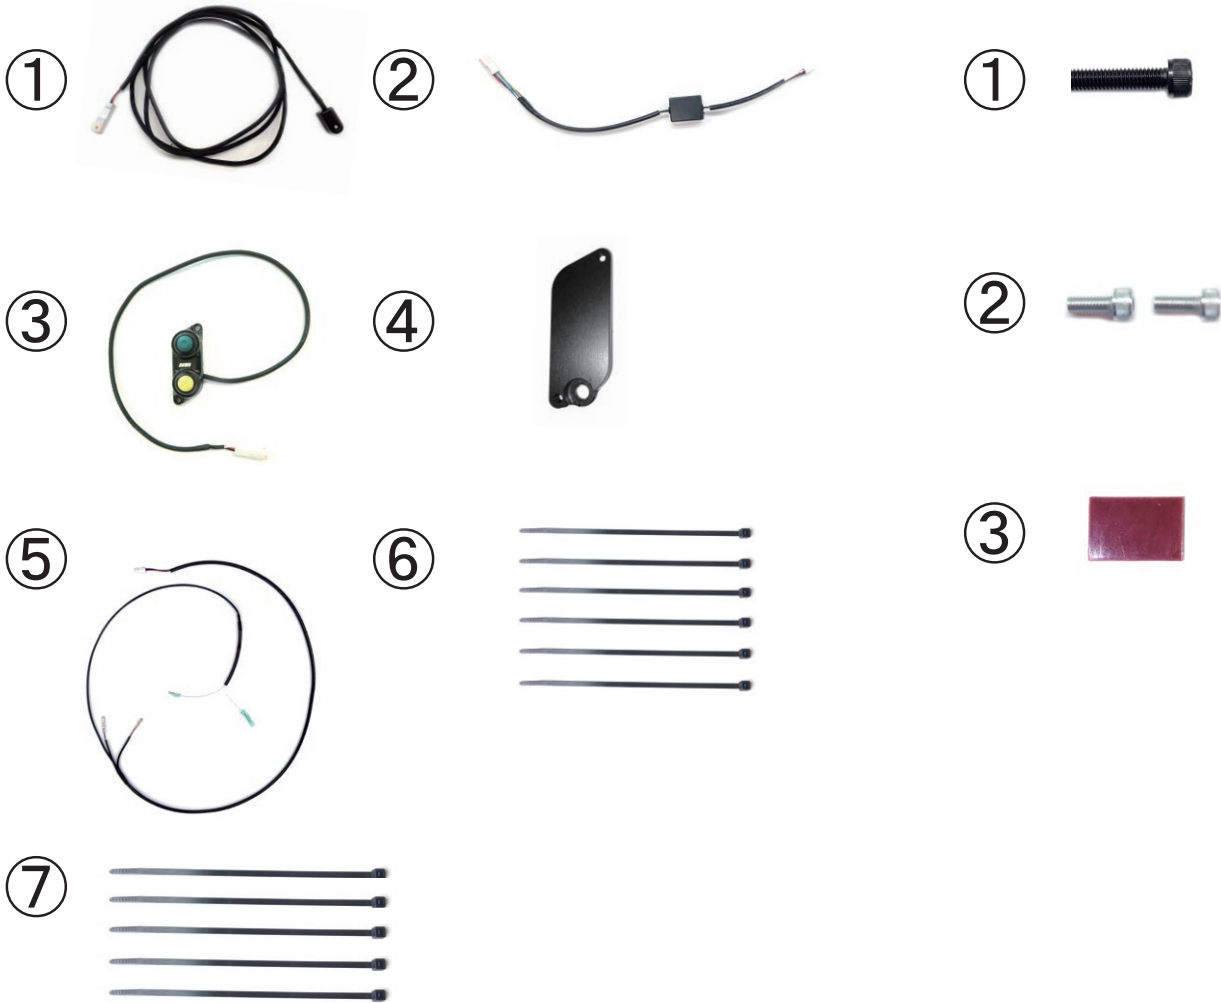

この度は  製品をお買い上げいただき誠にありがとうございます。

●本製品の取付にあたっては、この取付ガイドをお読みのうえ、正しく行ってください。

【商品名】 EZ クルーズ 【HAWK11 SC85-1000001 ~】

＜構成部品＞

※製品の品質向上の為、予告なく仕様変更を行う場合がございます。ご了承ください。

①	パイロットランプ	1
②	ランプユニット	1
③	EZ クルーズスイッチ	1
④	EZ クルーズスイッチ BASE-1-U10	1
⑤	EZ クルーズ配線【車種専用】	1
⑥	タイラップ 100mm	6
⑦	タイラップ 150mm	5

①	ブラックキャップボルト M6x25mm	1
②	キャップボルト M4x10mm	2
③	両面テープ W10xH15mm 【パイロットランプ用】	1

取付ガイド閲覧方法

2023. 1. 24
Ver:01

この度は  製品をお買い上げいただき誠にありがとうございます。

●本製品の取付にあたっては、この取付ガイドをお読みのうえ、正しく行ってください。

[EZ-SHIFTER 拡張オプションページへ](#)