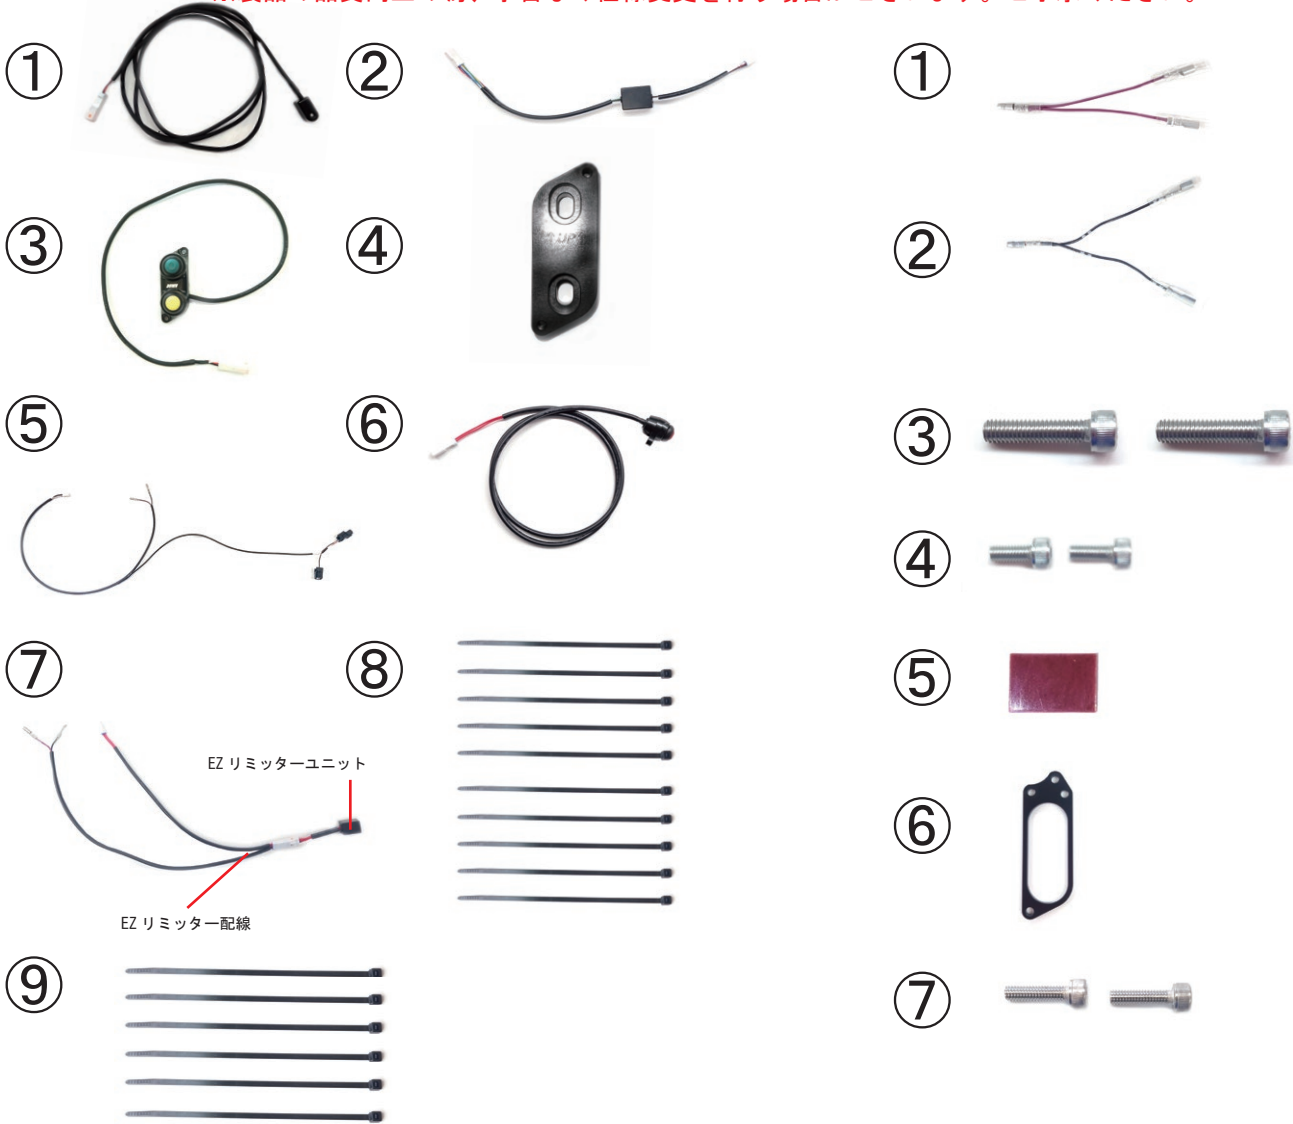

EZ クルーズ /EZ リミッターセット

2022. 9. 26

Ver : 01

この度は

製品をお買い上げいただき誠にありがとうございます。

●本製品の取付にあたっては、この取付ガイドをお読みのうえ、正しく行ってください。

【商品名】 EZクルーズ/EZリミッターセット【CBR250RR】

＜構成部品＞

※製品の品質向上の為、予告なく仕様変更を行う場合がございます。ご了承ください。

①	パイロットランプ	1
②	ランプユニット	1
③	EZクルーズスイッチ	1
④	EZクルーズスイッチベース 02	1
⑤	EZクルーズ配線【車種専用】	1
⑥	EZリミッタースイッチ	1
⑦	EZリミッターユニット + EZリミッター配線【車種専用】	1
⑧	タイラップ 100mm	10
⑨	タイラップ 150mm	6

①	分岐線【紫線】	1
②	分岐線【黒線】	1
③	キャップボルト M6x20mm	2
④	キャップボルト M4x8mm	2
⑤	両面テープ W10xH15mm 【パイロットランプ用】	1
⑥	CR+LIM-STAY	1
⑦	キャップボルト M4x15mm	2

取付ガイド閲覧方法

2022. 9. 26
Ver : 01

この度は

製品をお買い上げいただき誠にありがとうございます。

●本製品の取付にあたっては、この取付ガイドをお読みのうえ、正しく行ってください。