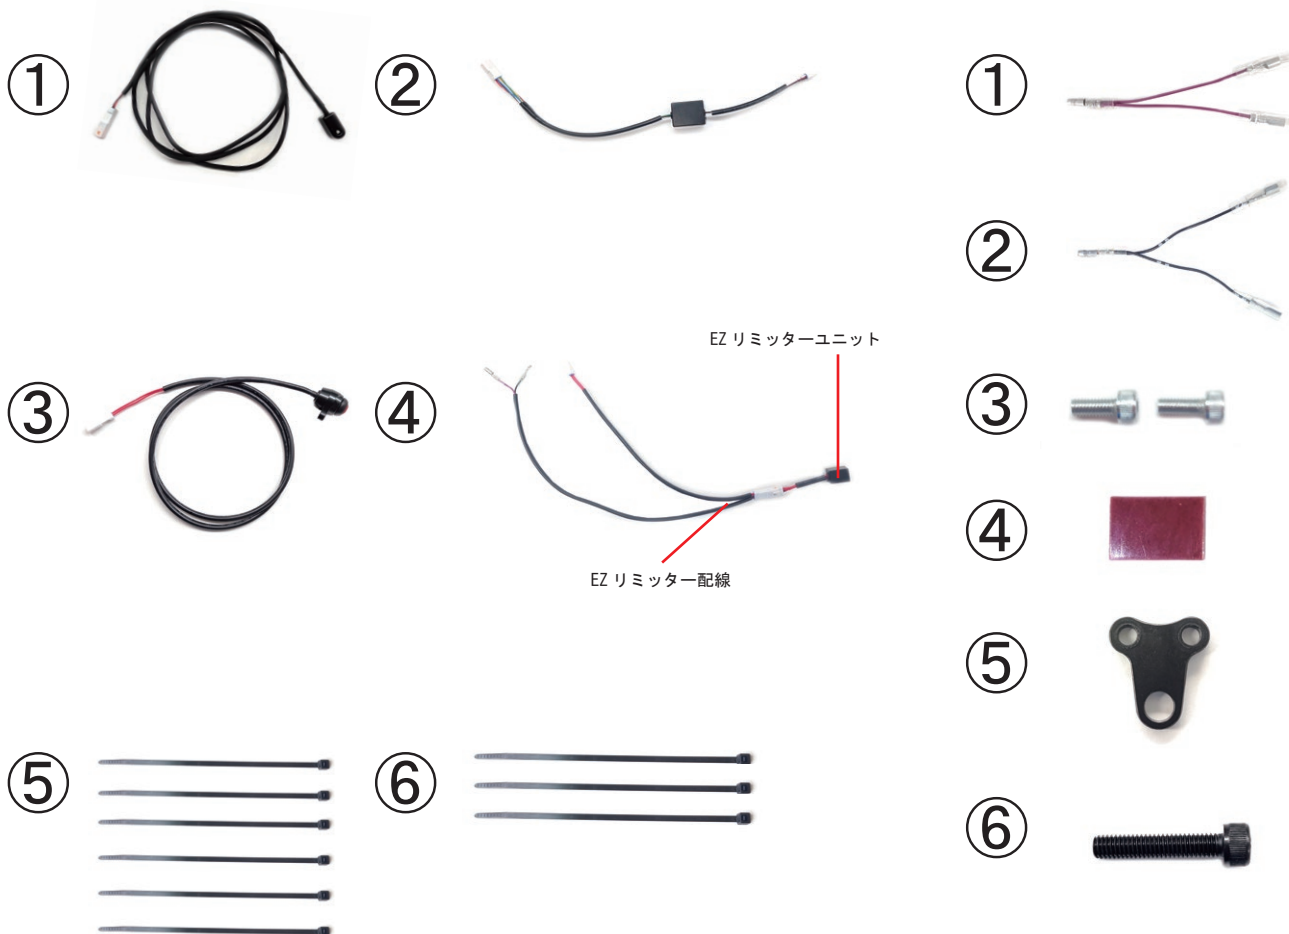

この度は

製品をお買い上げいただき誠にありがとうございます。

●本製品の取付にあたっては、この取付ガイドをお読みのうえ、正しく行ってください。

【商品名】 EZ リミッターのみ【CBR250RR】

## ＜構成部品＞

※製品の品質向上の為、予告なく仕様変更を行う場合がございます。ご了承ください。

①	パイロットランプ	1
②	ランプユニット	1
③	EZ リミッタースイッチ	1
④	EZ リミッターユニット + EZ リミッター配線【車種専用】	1
⑤	タイラップ 100mm	6
⑥	タイラップ 150mm	3

①	分岐線【紫線】	1
②	分岐線【黒線】	1
③	キャップボルト M4x8mm	2
④	両面テープ W10xH15mm 【パイロットランプ用】	1
⑤	リミッタースイッチステー	1
⑥	ブラックキャップボルト M6x25mm	1