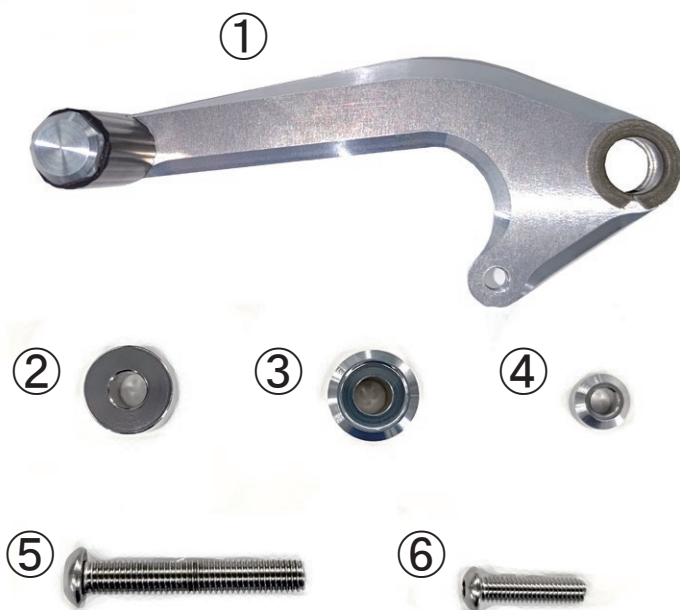

EZ シフトペダル ノーマル取付キット取付ガイド

2020. 7. 17

この度は

製品をお買い上げいただき誠にありがとうございます。

●本製品の取付にあたっては、この取付ガイドをお読みのうえ、正しく行ってください。

【商品名】 【EZ シフトペダル CB1300 ノーマル取付キット】

< 構成部品 >

※このキットはEZ-SHIFTERと一緒に使用します。

EZ-SHIFTER のシフタースイッチを純正のステップに取り付ける場合はこのキットが必要です。

< 構成部品 >

	品名	数量
①	CB1300 ペダル+ペグバー+ペグラバー	1
②	カラーφ8.2xφ20x15mm ストレート	1
③	ペダルアクスル	1
④	カラーφ6.2xφ13x8mm テーパー	1
⑤	ボタンボルト M8x50mm	1
⑥	ボタンボルト M6x25mm	1

< EZ シフトペダルの組み方 >