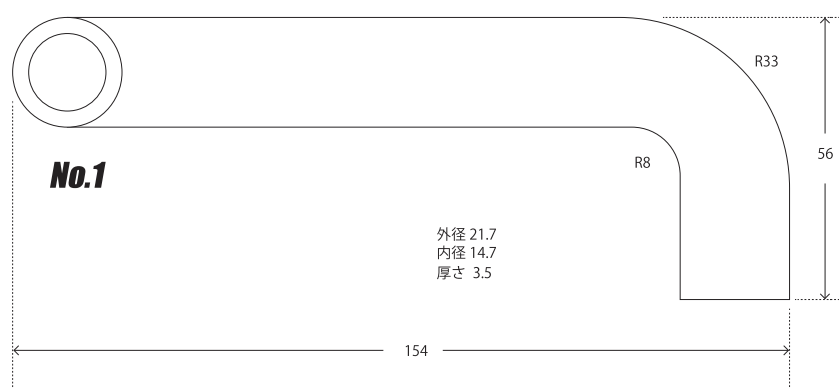

(単位: mm)

ブローバイ取り出しアダプター

車両のフィルターキャップ部からのブローバイ取り出しに使用します。
「オイルセパレーター」を内蔵でオイルミストをシャットアウトする構造です。
T-REV装着だけではなく、通常のブリーザーホース取り付けにも使用できます。

品番	商品名	規格(税別)	JANコード
1802	ブローバイ取り出しアダプターブルー	M20 P2.5 φ14	¥6,000 4580305160693
1803	ブローバイ取り出しアダプターブラック	M20 P2.5 φ14	¥6,000 4580305171743
1804	ブローバイ取り出しアダプターシルバー	M20 P2.5 φ14	¥6,000 4580305160709
1805	ブローバイ取り出しアダプターゴールド	M20 P2.5 φ14	¥6,000 4580305160716
1812	ブローバイ取り出しアダプターブルー	M20 P2.5 φ12	¥6,000 4580305160723
1813	ブローバイ取り出しアダプターブラック	M20 P2.5 φ12	¥6,000 4580305171750
1814	ブローバイ取り出しアダプターシルバー	M20 P2.5 φ12	¥6,000 4580305160730
1815	ブローバイ取り出しアダプターゴールド	M20 P2.5 φ12	¥6,000 4580305160747
1822	ブローバイ取り出しアダプターブルー	M20 P2.5 φ9	¥6,000 4580305160754
1823	ブローバイ取り出しアダプターブラック	M20 P2.5 φ9	¥6,000 4580305171767
1824	ブローバイ取り出しアダプターシルバー	M20 P2.5 φ9	¥6,000 4580305160761
1825	ブローバイ取り出しアダプターゴールド	M20 P2.5 φ9	¥6,000 4580305160778
1902	ブローバイ取り出しアダプターブルー	M20 P1.5 φ14	¥6,000 4580305160785
1903	ブローバイ取り出しアダプターブラック	M20 P1.5 φ14	¥6,000 4580305171781
1904	ブローバイ取り出しアダプターシルバー	M20 P1.5 φ14	¥6,000 4580305160792
1905	ブローバイ取り出しアダプターゴールド	M20 P1.5 φ14	¥6,000 4580305160808
1912	ブローバイ取り出しアダプターブルー	M20 P1.5 φ12	¥6,000 4580305160815
1913	ブローバイ取り出しアダプターブラック	M20 P1.5 φ12	¥6,000 4580305171798
1914	ブローバイ取り出しアダプターシルバー	M20 P1.5 φ12	¥6,000 4580305160822
1915	ブローバイ取り出しアダプターゴールド	M20 P1.5 φ12	¥6,000 4580305160839
1922	ブローバイ取り出しアダプターブルー	M20 P1.5 φ9	¥6,000 4580305160846
1923	ブローバイ取り出しアダプターブラック	M20 P1.5 φ9	¥6,000 4580305171804
1924	ブローバイ取り出しアダプターシルバー	M20 P1.5 φ9	¥6,000 4580305160853
1925	ブローバイ取り出しアダプターゴールド	M20 P1.5 φ9	¥6,000 4580305160860
1953	ブローバイ取り出しアダプターブラック	M30 P1.5 φ14	¥6,000 4580305161065
1954	ブローバイ取り出しアダプターシルバー	M30 P1.5 φ14	¥6,000 4580305161072
1963	ブローバイ取り出しアダプターブラック	M30 P1.5 φ12	¥6,000 4580305161089
1964	ブローバイ取り出しアダプターシルバー	M30 P1.5 φ12	¥6,000 4580305161096
1973	ブローバイ取り出しアダプターブラック	M30 P1.5 φ9	¥6,000 4580305161102
1974	ブローバイ取り出しアダプターシルバー	M30 P1.5 φ9	¥6,000 4580305161119