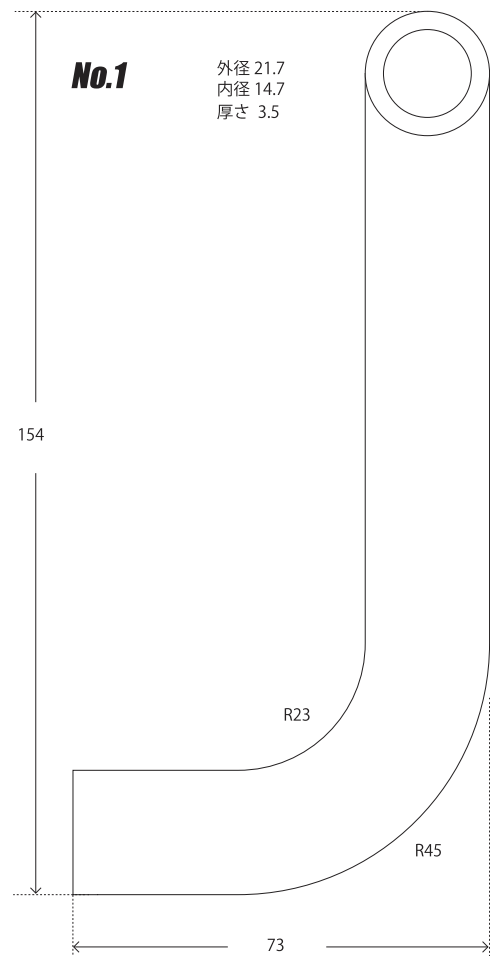

材質 (No.4)

NBR(ニトリルゴム)+PVC(ポリ塩化ビニル)

(単位: mm)

ブローバイ取り出しアダプター

車両のフィルターキャップ部からのブローバイ取り出しに使用します。
「オイルセパレーター」を内蔵でオイルミストをシャットアウトする構造です。
T-REV装着だけではなく、通常のブリーザーホース取り付けにも使用できます。

品番	商品名	規格(税別)	JANコード
1802	ブローバイ取り出しアダプターブルー	M20 P2.5 φ14	¥6,000 4580305160693
1803	ブローバイ取り出しアダプターブラック	M20 P2.5 φ14	¥6,000 4580305171743
1804	ブローバイ取り出しアダプターシルバー	M20 P2.5 φ14	¥6,000 4580305160709
1805	ブローバイ取り出しアダプターゴールド	M20 P2.5 φ14	¥6,000 4580305160716
1812	ブローバイ取り出しアダプターブルー	M20 P2.5 φ12	¥6,000 4580305160723
1813	ブローバイ取り出しアダプターブラック	M20 P2.5 φ12	¥6,000 4580305171750
1814	ブローバイ取り出しアダプターシルバー	M20 P2.5 φ12	¥6,000 4580305160730
1815	ブローバイ取り出しアダプターゴールド	M20 P2.5 φ12	¥6,000 4580305160747
1822	ブローバイ取り出しアダプターブルー	M20 P2.5 φ9	¥6,000 4580305160754
1823	ブローバイ取り出しアダプターブラック	M20 P2.5 φ9	¥6,000 4580305171767
1824	ブローバイ取り出しアダプターシルバー	M20 P2.5 φ9	¥6,000 4580305160761
1825	ブローバイ取り出しアダプターゴールド	M20 P2.5 φ9	¥6,000 4580305160778
1902	ブローバイ取り出しアダプターブルー	M20 P1.5 φ14	¥6,000 4580305160785
1903	ブローバイ取り出しアダプターブラック	M20 P1.5 φ14	¥6,000 4580305171781
1904	ブローバイ取り出しアダプターシルバー	M20 P1.5 φ14	¥6,000 4580305160792
1905	ブローバイ取り出しアダプターゴールド	M20 P1.5 φ14	¥6,000 4580305160808
1912	ブローバイ取り出しアダプターブルー	M20 P1.5 φ12	¥6,000 4580305160815
1913	ブローバイ取り出しアダプターブラック	M20 P1.5 φ12	¥6,000 4580305171798
1914	ブローバイ取り出しアダプターシルバー	M20 P1.5 φ12	¥6,000 4580305160822
1915	ブローバイ取り出しアダプターゴールド	M20 P1.5 φ12	¥6,000 4580305160839
1922	ブローバイ取り出しアダプターブルー	M20 P1.5 φ9	¥6,000 4580305160846
1923	ブローバイ取り出しアダプターブラック	M20 P1.5 φ9	¥6,000 4580305171804
1924	ブローバイ取り出しアダプターシルバー	M20 P1.5 φ9	¥6,000 4580305160853
1925	ブローバイ取り出しアダプターゴールド	M20 P1.5 φ9	¥6,000 4580305160860
1953	ブローバイ取り出しアダプターブラック	M30 P1.5 φ14	¥6,000 4580305161065
1954	ブローバイ取り出しアダプターシルバー	M30 P1.5 φ14	¥6,000 4580305161072
1963	ブローバイ取り出しアダプターブラック	M30 P1.5 φ12	¥6,000 4580305161089
1964	ブローバイ取り出しアダプターシルバー	M30 P1.5 φ12	¥6,000 4580305161096
1973	ブローバイ取り出しアダプターブラック	M30 P1.5 φ9	¥6,000 4580305161102
1974	ブローバイ取り出しアダプターシルバー	M30 P1.5 φ9	¥6,000 4580305161119