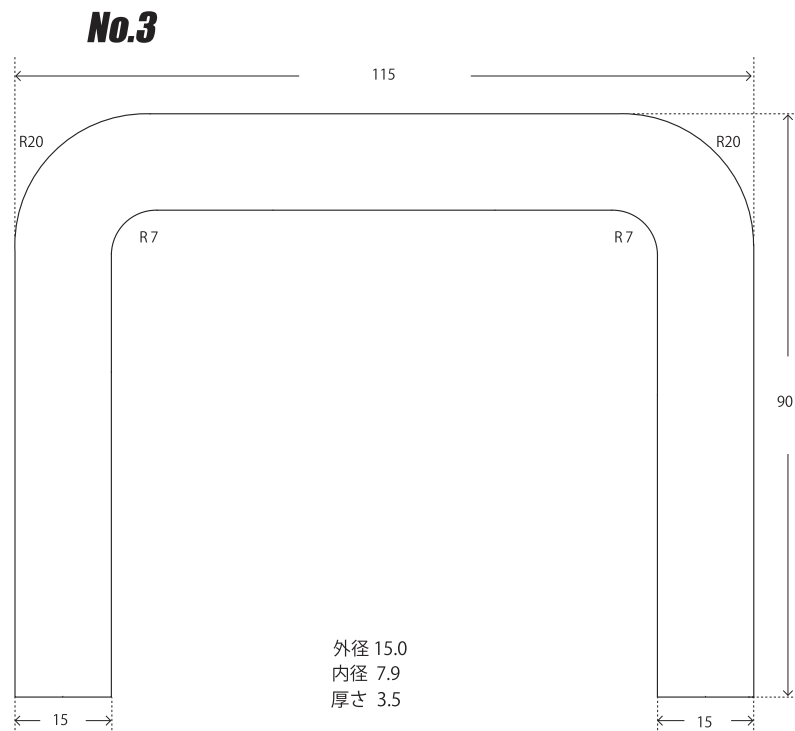

(単位: mm)

ブローバイ取り出しアダプター

車両のフィルターキャップ部からのブローバイ取り出しに使用します。
「オイルセパレーター」を内蔵でオイルミストをシャットアウトする構造です。
T-REV装着だけではなく、通常のブリーザーホース取り付けにも使用できます。

品番	商品名	規格(税別)	JANコード
1802	ブローバイ取り出しアダプターブルー	M20 P2.5 φ14	¥6,000 4580305160693
1803	ブローバイ取り出しアダプターブラック	M20 P2.5 φ14	¥6,000 4580305171743
1804	ブローバイ取り出しアダプターシルバー	M20 P2.5 φ14	¥6,000 4580305160709
1805	ブローバイ取り出しアダプターゴールド	M20 P2.5 φ14	¥6,000 4580305160716
1812	ブローバイ取り出しアダプターブルー	M20 P2.5 φ12	¥6,000 4580305160723
1813	ブローバイ取り出しアダプターブラック	M20 P2.5 φ12	¥6,000 4580305171750
1814	ブローバイ取り出しアダプターシルバー	M20 P2.5 φ12	¥6,000 4580305160730
1815	ブローバイ取り出しアダプターゴールド	M20 P2.5 φ12	¥6,000 4580305160747
1822	ブローバイ取り出しアダプターブルー	M20 P2.5 φ9	¥6,000 4580305160754
1823	ブローバイ取り出しアダプターブラック	M20 P2.5 φ9	¥6,000 4580305171767
1824	ブローバイ取り出しアダプターシルバー	M20 P2.5 φ9	¥6,000 4580305160761
1825	ブローバイ取り出しアダプターゴールド	M20 P2.5 φ9	¥6,000 4580305160778
1902	ブローバイ取り出しアダプターブルー	M20 P1.5 φ14	¥6,000 4580305160785
1903	ブローバイ取り出しアダプターブラック	M20 P1.5 φ14	¥6,000 4580305171781
1904	ブローバイ取り出しアダプターシルバー	M20 P1.5 φ14	¥6,000 4580305160792
1905	ブローバイ取り出しアダプターゴールド	M20 P1.5 φ14	¥6,000 4580305160808
1912	ブローバイ取り出しアダプターブルー	M20 P1.5 φ12	¥6,000 4580305160815
1913	ブローバイ取り出しアダプターブラック	M20 P1.5 φ12	¥6,000 4580305171798
1914	ブローバイ取り出しアダプターシルバー	M20 P1.5 φ12	¥6,000 4580305160822
1915	ブローバイ取り出しアダプターゴールド	M20 P1.5 φ12	¥6,000 4580305160839
1922	ブローバイ取り出しアダプターブルー	M20 P1.5 φ9	¥6,000 4580305160846
1923	ブローバイ取り出しアダプターブラック	M20 P1.5 φ9	¥6,000 4580305171804
1924	ブローバイ取り出しアダプターシルバー	M20 P1.5 φ9	¥6,000 4580305160853
1925	ブローバイ取り出しアダプターゴールド	M20 P1.5 φ9	¥6,000 4580305160860
1953	ブローバイ取り出しアダプターブラック	M30 P1.5 φ14	¥6,000 4580305161065
1954	ブローバイ取り出しアダプターシルバー	M30 P1.5 φ14	¥6,000 4580305161072
1963	ブローバイ取り出しアダプターブラック	M30 P1.5 φ12	¥6,000 4580305161089
1964	ブローバイ取り出しアダプターシルバー	M30 P1.5 φ12	¥6,000 4580305161096
1973	ブローバイ取り出しアダプターブラック	M30 P1.5 φ9	¥6,000 4580305161102
1974	ブローバイ取り出しアダプターシルバー	M30 P1.5 φ9	¥6,000 4580305161119