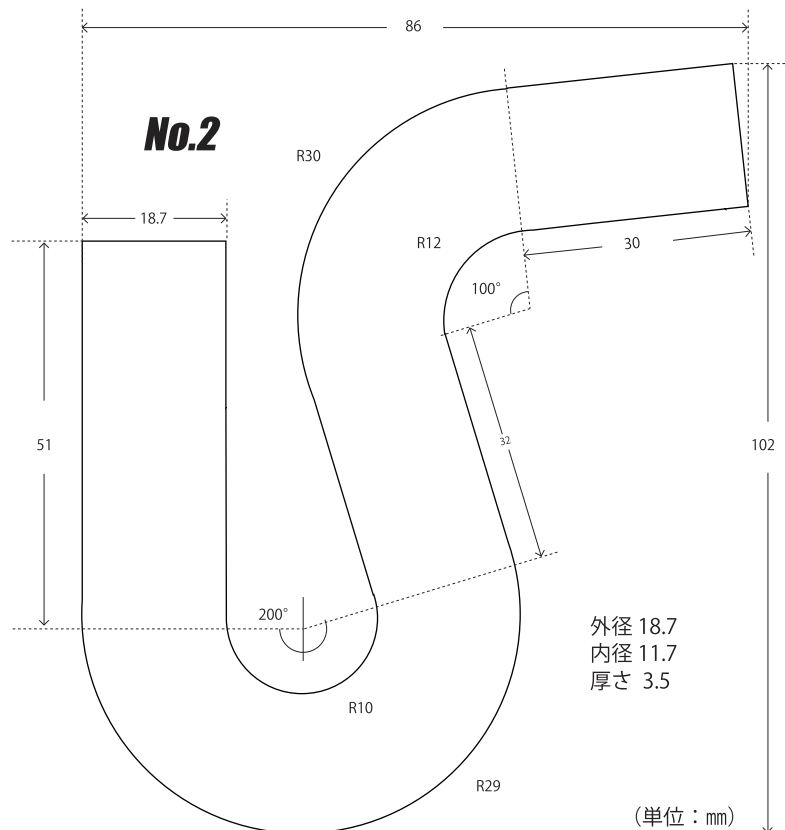

材質 (No.4)

NBR(ニトリルゴム)+PVC(ポリ塩化ビニル)

(単位: mm)

ブローバイ取り出しアダプター

車両のフィルターキャップ部からのブローバイ取り出しに使用します。
「オイルセパレーター」を内蔵でオイルミストをシャットアウトする構造です。
T-REV装着だけではなく、通常のブリーザーホース取り付けにも使用できます。

品番	商品名	規格(税別)	JANコード
1802	ブローバイ取り出しアダプターブルー	M20 P2.5 φ14	¥6,000 4580305160693
1803	ブローバイ取り出しアダプターブラック	M20 P2.5 φ14	¥6,000 4580305171743
1804	ブローバイ取り出しアダプターシルバー	M20 P2.5 φ14	¥6,000 4580305160709
1805	ブローバイ取り出しアダプターゴールド	M20 P2.5 φ14	¥6,000 4580305160716
1812	ブローバイ取り出しアダプターブルー	M20 P2.5 φ12	¥6,000 4580305160723
1813	ブローバイ取り出しアダプターブラック	M20 P2.5 φ12	¥6,000 4580305171750
1814	ブローバイ取り出しアダプターシルバー	M20 P2.5 φ12	¥6,000 4580305160730
1815	ブローバイ取り出しアダプターゴールド	M20 P2.5 φ12	¥6,000 4580305160747
1822	ブローバイ取り出しアダプターブルー	M20 P2.5 φ9	¥6,000 4580305160754
1823	ブローバイ取り出しアダプターブラック	M20 P2.5 φ9	¥6,000 4580305171767
1824	ブローバイ取り出しアダプターシルバー	M20 P2.5 φ9	¥6,000 4580305160761
1825	ブローバイ取り出しアダプターゴールド	M20 P2.5 φ9	¥6,000 4580305160778
1902	ブローバイ取り出しアダプターブルー	M20 P1.5 φ14	¥6,000 4580305160785
1903	ブローバイ取り出しアダプターブラック	M20 P1.5 φ14	¥6,000 4580305171781
1904	ブローバイ取り出しアダプターシルバー	M20 P1.5 φ14	¥6,000 4580305160792
1905	ブローバイ取り出しアダプターゴールド	M20 P1.5 φ14	¥6,000 4580305160808
1912	ブローバイ取り出しアダプターブルー	M20 P1.5 φ12	¥6,000 4580305160815
1913	ブローバイ取り出しアダプターブラック	M20 P1.5 φ12	¥6,000 4580305171798
1914	ブローバイ取り出しアダプターシルバー	M20 P1.5 φ12	¥6,000 4580305160822
1915	ブローバイ取り出しアダプターゴールド	M20 P1.5 φ12	¥6,000 4580305160839
1922	ブローバイ取り出しアダプターブルー	M20 P1.5 φ9	¥6,000 4580305160846
1923	ブローバイ取り出しアダプターブラック	M20 P1.5 φ9	¥6,000 4580305171804
1924	ブローバイ取り出しアダプターシルバー	M20 P1.5 φ9	¥6,000 4580305160853
1925	ブローバイ取り出しアダプターゴールド	M20 P1.5 φ9	¥6,000 4580305160860
1953	ブローバイ取り出しアダプターブラック	M30 P1.5 φ14	¥6,000 4580305161065
1954	ブローバイ取り出しアダプターシルバー	M30 P1.5 φ14	¥6,000 4580305161072
1963	ブローバイ取り出しアダプターブラック	M30 P1.5 φ12	¥6,000 4580305161089
1964	ブローバイ取り出しアダプターシルバー	M30 P1.5 φ12	¥6,000 4580305161096
1973	ブローバイ取り出しアダプターブラック	M30 P1.5 φ9	¥6,000 4580305161102
1974	ブローバイ取り出しアダプターシルバー	M30 P1.5 φ9	¥6,000 4580305161119