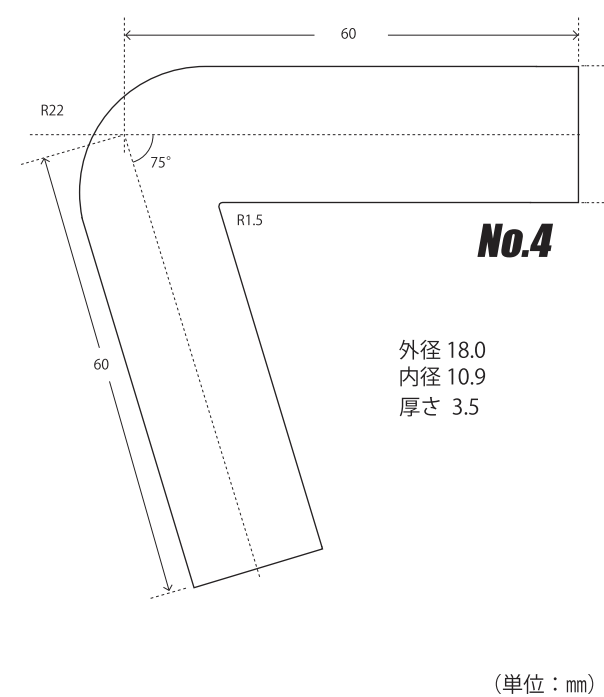

(単位: mm)

ブローバイ取り出しアダプター

車両のフィルターキャップ部からのブローバイ取り出しに使用します。
「オイルセパレーター」を内蔵でオイルミストをシャットアウトする構造です。
T-REV装着だけではなく、通常のブリーザーホース取り付けにも使用できます。

品番	商品名	規格(税別)	JANコード
1802	ブローバイ取り出しアダプターブルー	M20 P2.5 φ14	¥6,000 4580305160693
1803	ブローバイ取り出しアダプターブラック	M20 P2.5 φ14	¥6,000 4580305171743
1804	ブローバイ取り出しアダプターシルバー	M20 P2.5 φ14	¥6,000 4580305160709
1805	ブローバイ取り出しアダプターゴールド	M20 P2.5 φ14	¥6,000 4580305160716
1812	ブローバイ取り出しアダプターブルー	M20 P2.5 φ12	¥6,000 4580305160723
1813	ブローバイ取り出しアダプターブラック	M20 P2.5 φ12	¥6,000 4580305171750
1814	ブローバイ取り出しアダプターシルバー	M20 P2.5 φ12	¥6,000 4580305160730
1815	ブローバイ取り出しアダプターゴールド	M20 P2.5 φ12	¥6,000 4580305160747
1822	ブローバイ取り出しアダプターブルー	M20 P2.5 φ9	¥6,000 4580305160754
1823	ブローバイ取り出しアダプターブラック	M20 P2.5 φ9	¥6,000 4580305171767
1824	ブローバイ取り出しアダプターシルバー	M20 P2.5 φ9	¥6,000 4580305160761
1825	ブローバイ取り出しアダプターゴールド	M20 P2.5 φ9	¥6,000 4580305160778
1902	ブローバイ取り出しアダプターブルー	M20 P1.5 φ14	¥6,000 4580305160785
1903	ブローバイ取り出しアダプターブラック	M20 P1.5 φ14	¥6,000 4580305171781
1904	ブローバイ取り出しアダプターシルバー	M20 P1.5 φ14	¥6,000 4580305160792
1905	ブローバイ取り出しアダプターゴールド	M20 P1.5 φ14	¥6,000 4580305160808
1912	ブローバイ取り出しアダプターブルー	M20 P1.5 φ12	¥6,000 4580305160815
1913	ブローバイ取り出しアダプターブラック	M20 P1.5 φ12	¥6,000 4580305171798
1914	ブローバイ取り出しアダプターシルバー	M20 P1.5 φ12	¥6,000 4580305160822
1915	ブローバイ取り出しアダプターゴールド	M20 P1.5 φ12	¥6,000 4580305160839
1922	ブローバイ取り出しアダプターブルー	M20 P1.5 φ9	¥6,000 4580305160846
1923	ブローバイ取り出しアダプターブラック	M20 P1.5 φ9	¥6,000 4580305171804
1924	ブローバイ取り出しアダプターシルバー	M20 P1.5 φ9	¥6,000 4580305160853
1925	ブローバイ取り出しアダプターゴールド	M20 P1.5 φ9	¥6,000 4580305160860
1953	ブローバイ取り出しアダプターブラック	M30 P1.5 φ14	¥6,000 4580305161065
1954	ブローバイ取り出しアダプターシルバー	M30 P1.5 φ14	¥6,000 4580305161072
1963	ブローバイ取り出しアダプターブラック	M30 P1.5 φ12	¥6,000 4580305161089
1964	ブローバイ取り出しアダプターシルバー	M30 P1.5 φ12	¥6,000 4580305161096
1973	ブローバイ取り出しアダプターブラック	M30 P1.5 φ9	¥6,000 4580305161102
1974	ブローバイ取り出しアダプターシルバー	M30 P1.5 φ9	¥6,000 4580305161119