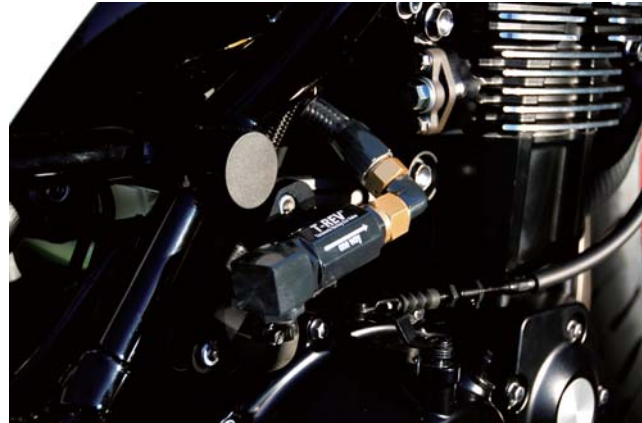

「T-REV/0.05mm」からのアップグレードキット

- ① αシステムSPキット Z900RS ¥49,000 (税別)
商品番号: SP-8018 JANコード: 4580305176755
- 付属するLタイプ・φ9スリーブのカラーはブラックです。

STD T-REV SYSTEM

¥26,000 (税別)

- ① T-REV φ14 0.05mm 各色 ¥26,000 (税別)
純正ホースをカットするだけで追加パーツは必要ありません。